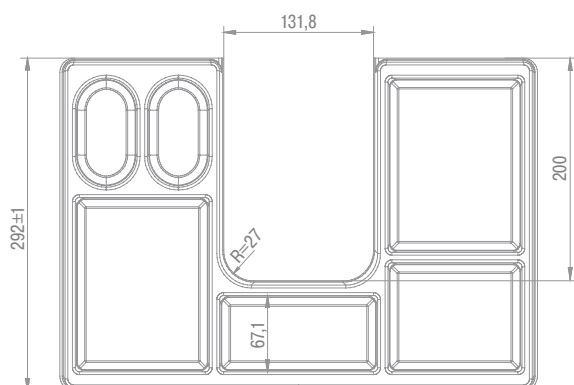

ширина шкафа 450 мм

ширина шкафа 600 мм

ширина шкафа 900 мм

**VOLPATO**  
QUALITY TO QUALITY

**Вкладыш для кухонных принадлежностей в ящик полного выдвижения**

артикул	цвет	ширина шкафа, мм	упаковка, шт.
32/76.NN45BI	белый	450	50
32/76.NN45GP	графит	450	50
32/76.NN45GR	серый	450	50
32/76.NN60BI	белый	600	50
32/76.NN60GP	графит	600	25
32/76.NN60GR	серый	600	25
32/76.NN80BI	белый	800	25
32/76.NN80GP	графит	800	25
32/76.NN80GR	серый	800	25
32/76.NN90BI	белый	900	25
32/76.NN90GP	графит	900	25
32/76.NN90GR	серый	900	25
32/76.NN12GR	серый	1200	25

**Вкладыш SPA в П-образный ящик под раковину для ванных комнат**

**Габаритные размеры**