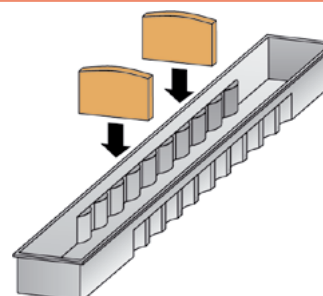

Вкладыш VARIO для мелочей

артикул	цвет	ширина, мм	глубина ящика, мм	упаковка, шт.
50529-01	серый/бук	100	1	
50530-01	серый/бук	100	500	1