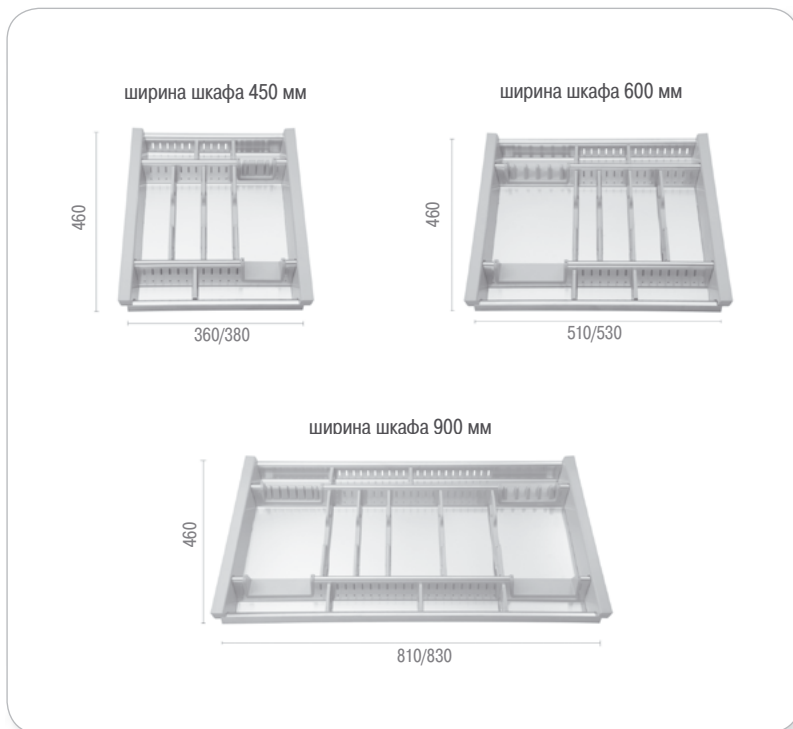

артикул	цвет	ширина шкафа, мм	упаковка, шт.
R245/S C10	сталь/серый	450	1
R260/S C10	сталь/серый	600	1
R290/S C10	сталь/серый	900	1

Вкладыш из нержавеющей стали для кухонных принадлежностей