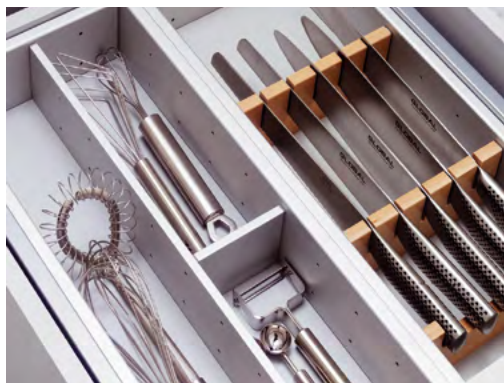

### МОДУЛЬНАЯ СИСТЕМА ВКЛАДЫШЕЙ VARIO SYSTEM ДЛЯ ЯЩИКОВ NOVA PRO

применима для хранения кухонных аксессуаров  
одна система – безграничные возможности:

- Трансформируется по длине и ширине
- Полное индивидуальное заполнение для любого размера ящика
- Вариации модулей:
  - из алюминия
  - из бука
  - из пластика
- Разнообразие разделителей
  - Вкладыши для ножей
  - Вкладыши для столовых приборов
  - Общие разделители
- Высота 65 мм