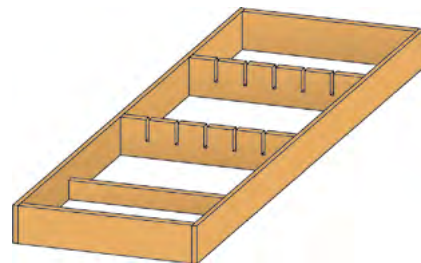

- Алюминиевый вкладыш шириной 600 мм, арт. 50422-01
- Вкладыш из бука для ножей, арт. 50386-01
- Вкладыш для мелочей, арт. 50529-01

вкладыш Vario, алюминий      вкладыш Vario, бук      вкладыш Vario, для мелочей

**Вкладыш VARIO из бука в шкаф шириной от 400 мм**

артикул	цвет	ширина, мм	глубина ящика, мм	упаковка, шт.
50377-01	бук	308	450	1

**Вкладыш VARIO из бука для ножей**

артикул	цвет	ширина, мм	глубина ящика, мм	упаковка, шт.
50386-01	бук	200	450	1
50392-01	бук	200	500	1