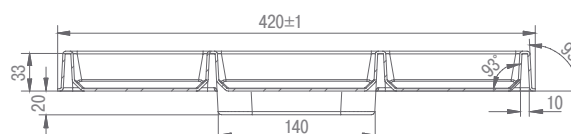

Габаритные размеры