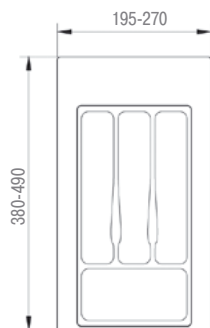

ширина шкафа 900 мм

артикул	цвет	размер Ш/Г/В	упаковка, шт.
5183003425025-01	серый	178/178/57,5	1

**Вставка для лотков Scoop II  
под столовые приборы**

**Технические данные:**

- предназначен для дополнительного деления пространства во вкладышах Scoop II
- подходит для любого вкладыша серии Scoop II, кроме арт.5183A03425025-10 (ширина шкафа 300 мм)

**Вставка для лотков Scoop II  
держатель ножей**

**Технические данные:**

- предназначена для вкладышей Scoop II, арт. 518340... – 518370 (ширина шкафа – 600-900 мм)
- материал – бук
- на 8 ножей

### Вкладыш для кухонных принадлежностей в ящик

артикул	цвет	ширина шкафа, мм	упаковка, шт.
32/72.N30/BI	белый	300	50
32/72.N30/MT	металлик	300	50
32/73.N30/GR	серый металлик	300	50
32/73.N35/GR	серый металлик	350	50
32/72.N40/BI	белый	400	25
32/72.N40/MT	металлик	400	25
32/73.N40/GR	серый металлик	400	25
32/72.N45/BI	белый	450	25
32/72.N45/MT	металлик	450	25
32/73.N45/GR	серый металлик	450	25
32/72.N50/BI	белый	500	25
32/72.N50/MT	металлик	500	25
32/73.N50/GR	серый металлик	500	25
32/73.N55/GR	серый металлик	550	25
32/72.N60/BI	белый	600	25
32/72.N60/MT	металлик	600	25
32/73.N60/GR	серый металлик	600	25

белый

металлик

серый металлик  
(эко версия)

ширина шкафа 300 мм

ширина шкафа 350 мм

ширина шкафа 400 мм

ширина шкафа 450 мм

ширина шкафа 500 мм