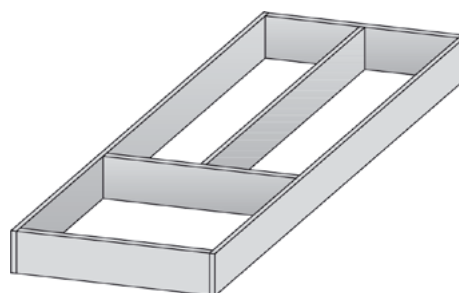

Алюминиевый вкладыш VARIO в шкаф шириной от 400 мм

артикул	цвет	ширина, мм	глубина ящика, мм	упаковка, шт.
50447-01	алюминий	308	500	1