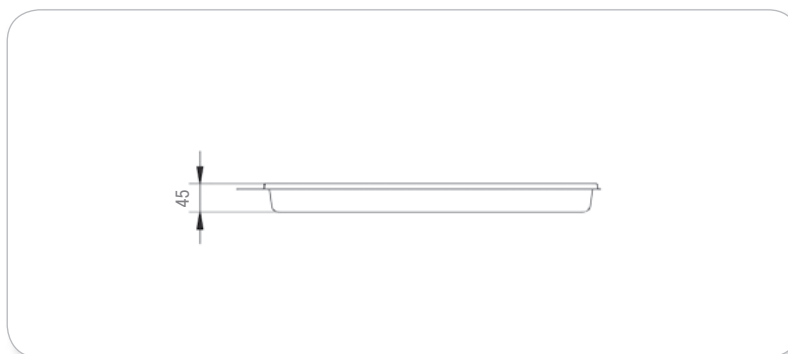

ширина шкафа 450 мм