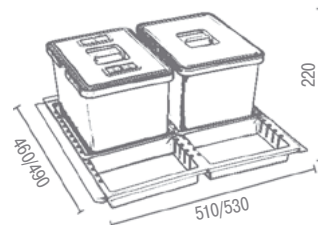

Технические данные:

- материал - пластик
- объем контейнеров – 12/12 л