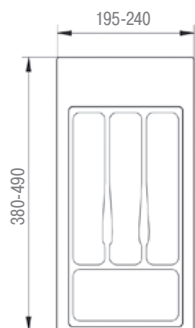

**Вставка для лотков Scoop II  
держатель ножей**

**Технические данные:**

- предназначена для вкладышей Scoop II, арт. 518340... – 518370 (ширина шкафа – 600-900 мм)
- материал – бук
- на 8 ножей

### Вкладыш для кухонных принадлежностей в ящик

артикул	цвет	ширина шкафа, мм	упаковка, шт.
32/72.N30/BI	белый	300	50
32/72.N30/MT	металлик	300	50
32/73.N30/GR	серый металлик	300	50
32/73.N35/GR	серый металлик	350	50
32/72.N40/BI	белый	400	25
32/72.N40/MT	металлик	400	25
32/73.N40/GR	серый металлик	400	25
32/72.N45/BI	белый	450	25
32/72.N45/MT	металлик	450	25
32/73.N45/GR	серый металлик	450	25
32/72.N50/BI	белый	500	25
32/72.N50/MT	металлик	500	25
32/73.N50/GR	серый металлик	500	25
32/73.N55/GR	серый металлик	550	25
32/72.N60/BI	белый	600	25
32/72.N60/MT	металлик	600	25
32/73.N60/GR	серый металлик	600	25

белый

металлик

серый металлик  
(эко версия)

ширина шкафа 300 мм

ширина шкафа 350 мм

ширина шкафа 400 мм

ширина шкафа 450 мм

ширина шкафа 500 мм

ширина шкафа 550 мм

ширина шкафа 600 мм

**Вкладыш для кухонных принадлежностей в ящик**

артикул	цвет	ширина шкафа, мм	упаковка, шт.
WKLAD V1,6 30B	белый	300	25

**Вкладыш для кухонных принадлежностей в ящик**