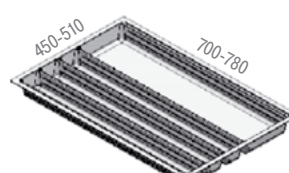

### Вкладыш Scoop II для кухонных принадлежностей в ящик полного выдвижения

артикул	цвет	ширина шкафа, мм	упаковка, шт.
5183A03425025-10	серый	300	20
5183103425025-19	серый	400	20
5183203425025-18	серый	450	20
5183303425025-22	серый	500	20
5183403425025-34	серый	600	20
5183503425025-10	серый	700	20
5183603425025-25	серый	800	20
5183703425025-25	серый	900	20

NEW

ширина шкафа 300 мм

ширина шкафа 400 мм

ширина шкафа 450 мм

ширина шкафа 500 мм

ширина шкафа 600 мм

ширина шкафа 700 мм

ширина шкафа 800 мм

ширина шкафа 900 мм

артикул	цвет	размер Ш/Г/В	упаковка, шт.
5183003425025-01	серый	178/178/57,5	1

**Вставка для лотков Scoop II  
под столовые приборы**

**Технические данные:**

- предназначен для дополнительного деления пространства во вкладышах Scoop II
- подходит для любого вкладыша серии Scoop II, кроме арт.5183A03425025-10 (ширина шкафа 300 мм)