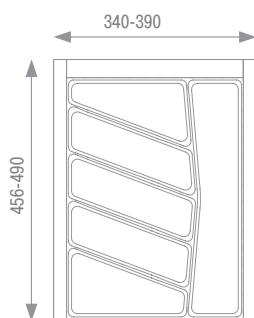

### Вкладыш для кухонных принадлежностей в ящик полного выдвижения

артикул	цвет	ширина шкафа, мм	упаковка, шт.
32/78.N45.GR	серый металлик	450	25
32/78.N60.GR	серый металлик	600	25
32/78.N90.GR	серый металлик	900	16

ширина шкафа 450 мм

ширина шкафа 600 мм

ширина шкафа 900 мм

**VOLPATO**  
QUALITY TO QUALITY

**Вкладыш для кухонных принадлежностей в ящик полного выдвижения**

артикул	цвет	ширина шкафа, мм	упаковка, шт.
32/76.NN45BI	белый	450	50
32/76.NN45GP	графит	450	50
32/76.NN45GR	серый	450	50
32/76.NN60BI	белый	600	50
32/76.NN60GP	графит	600	25
32/76.NN60GR	серый	600	25
32/76.NN80BI	белый	800	25
32/76.NN80GP	графит	800	25
32/76.NN80GR	серый	800	25
32/76.NN90BI	белый	900	25
32/76.NN90GP	графит	900	25
32/76.NN90GR	серый	900	25
32/76.NN12GR	серый	1200	25

белый

графит

серый

ширина шкафа 450 мм

ширина шкафа 600 мм

ширина шкафа 800 мм

ширина шкафа 900 мм

ширина шкафа 1200 мм