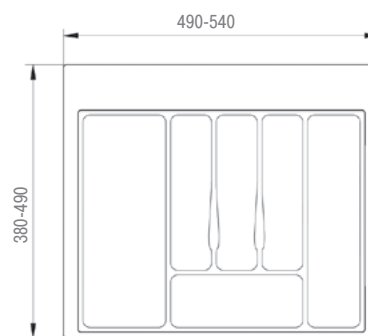

белый

металлик

серый металлик  
(эко версия)

ширина шкафа 300 мм

ширина шкафа 350 мм

ширина шкафа 400 мм

ширина шкафа 450 мм

ширина шкафа 500 мм

ширина шкафа 550 мм

ширина шкафа 600 мм

**Вкладыш для кухонных принадлежностей в ящик**

артикул	цвет	ширина шкафа, мм	упаковка, шт.
WKLAD V1,6 30B	белый	300	25

**Вкладыш для кухонных принадлежностей в ящик**