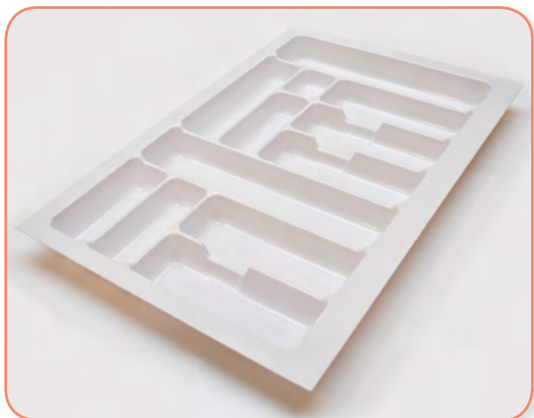

Вкладыш для кухонных принадлежностей в ящик 800 мм

артикул	цвет	ширина шкафа, мм	упаковка, шт.
TE13.2668.05.013	белый	800	25
TE13.2668.05.036	металлик	800	15

REJS
www.rejs.eu

Вкладыш для кухонных принадлежностей в ящик полного выдвижения

артикул	цвет	ширина шкафа, мм	упаковка, шт.
32/78.N45.GR	серый металлик	450	25
32/78.N60.GR	серый металлик	600	25
32/78.N90.GR	серый металлик	900	16