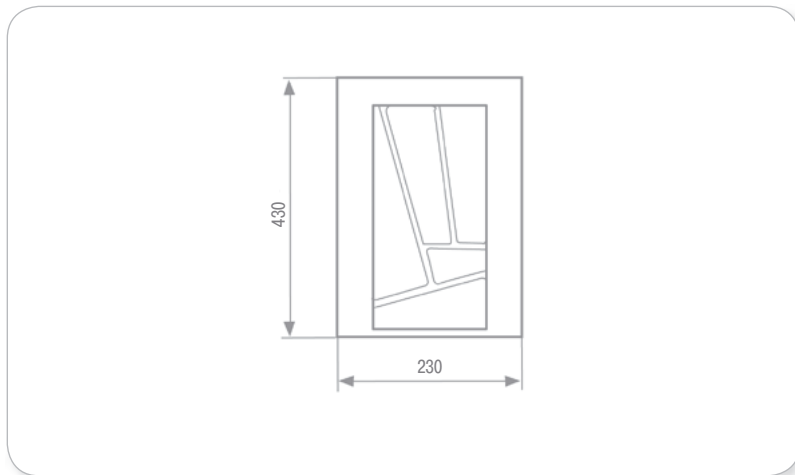

ширина шкафа 550 мм

ширина шкафа 600 мм

**Вкладыш для кухонных принадлежностей в ящик**

артикул	цвет	ширина шкафа, мм	упаковка, шт.
WKLAD V1,6 30B	белый	300	25

**Вкладыш для кухонных принадлежностей в ящик**