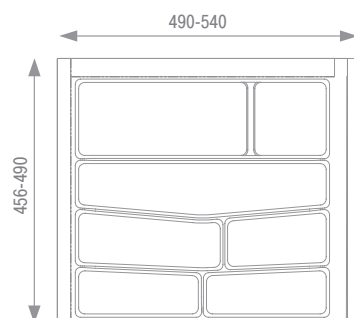

ширина шкафа 450 мм

ширина шкафа 600 мм

ширина шкафа 900 мм

**VOLPATO**  
QUALITY TO QUALITY

**Вкладыш для кухонных принадлежностей в ящик полного выдвижения**

артикул	цвет	ширина шкафа, мм	упаковка, шт.
32/76.NN45BI	белый	450	50
32/76.NN45GP	графит	450	50
32/76.NN45GR	серый	450	50
32/76.NN60BI	белый	600	50
32/76.NN60GP	графит	600	25
32/76.NN60GR	серый	600	25
32/76.NN80BI	белый	800	25
32/76.NN80GP	графит	800	25
32/76.NN80GR	серый	800	25
32/76.NN90BI	белый	900	25
32/76.NN90GP	графит	900	25
32/76.NN90GR	серый	900	25
32/76.NN12GR	серый	1200	25

белый

графит

серый

ширина шкафа 450 мм

ширина шкафа 600 мм

ширина шкафа 800 мм

ширина шкафа 900 мм

ширина шкафа 1200 мм