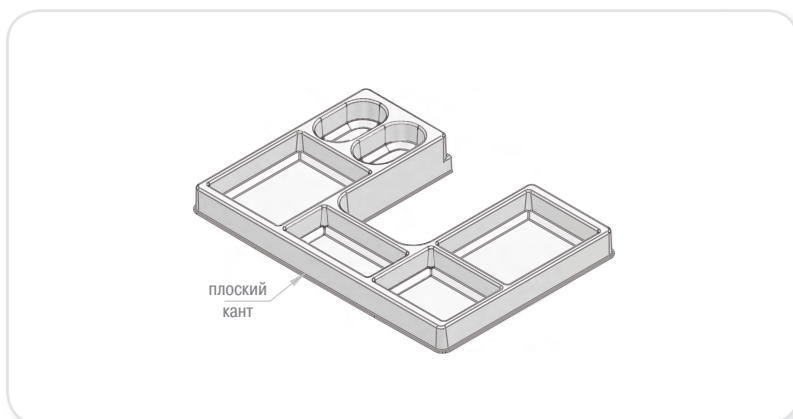

Вкладыш SPA в П-образный ящик под раковину для ванных комнат