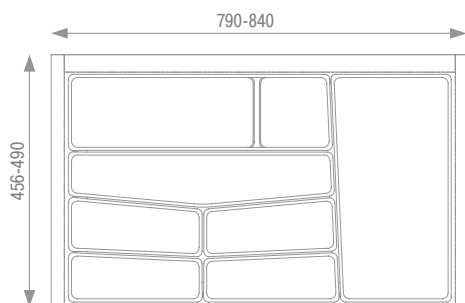

ширина шкафа 450 мм

ширина шкафа 600 мм

ширина шкафа 900 мм

**VOLPATO**  
QUALITY TO QUALITY

**Вкладыш для кухонных принадлежностей в ящик полного выдвижения**

артикул	цвет	ширина шкафа, мм	упаковка, шт.
32/76.NN45BI	белый	450	50
32/76.NN45GP	графит	450	50
32/76.NN45GR	серый	450	50
32/76.NN60BI	белый	600	50
32/76.NN60GP	графит	600	25
32/76.NN60GR	серый	600	25
32/76.NN80BI	белый	800	25
32/76.NN80GP	графит	800	25
32/76.NN80GR	серый	800	25
32/76.NN90BI	белый	900	25
32/76.NN90GP	графит	900	25
32/76.NN90GR	серый	900	25
32/76.NN12GR	серый	1200	25

белый

графит

серый

ширина шкафа 450 мм

ширина шкафа 600 мм

ширина шкафа 800 мм

ширина шкафа 900 мм

ширина шкафа 1200 мм