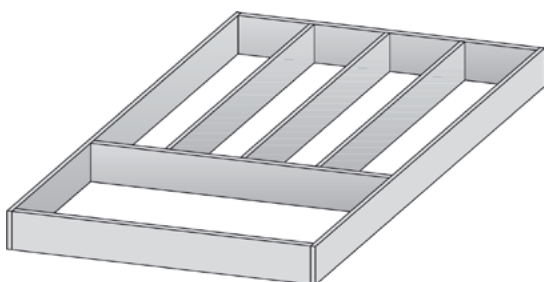

Алюминиевый вкладыш VARIO в шкаф шириной от 600 мм

артикул	цвет	ширина, мм	глубина ящика, мм	упаковка, шт.
50422-01	алюминий	508	450	1