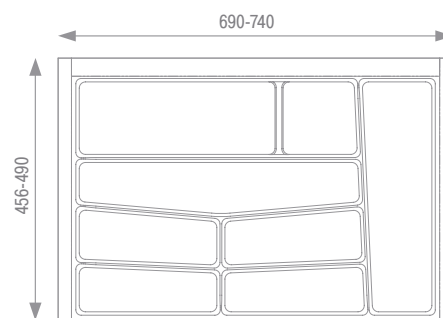

ширина шкафа 450 мм

ширина шкафа 600 мм

ширина шкафа 900 мм

**VOLPATO**  
QUALITY TO QUALITY

**Вкладыш для кухонных принадлежностей в ящик полного выдвижения**

артикул	цвет	ширина шкафа, мм	упаковка, шт.
32/76.NN45BI	белый	450	50
32/76.NN45GP	графит	450	50
32/76.NN45GR	серый	450	50
32/76.NN60BI	белый	600	50
32/76.NN60GP	графит	600	25
32/76.NN60GR	серый	600	25
32/76.NN80BI	белый	800	25
32/76.NN80GP	графит	800	25
32/76.NN80GR	серый	800	25
32/76.NN90BI	белый	900	25
32/76.NN90GP	графит	900	25
32/76.NN90GR	серый	900	25
32/76.NN12GR	серый	1200	25

белый

графит

серый

ширина шкафа 450 мм

ширина шкафа 600 мм

ширина шкафа 800 мм

ширина шкафа 900 мм

ширина шкафа 1200 мм