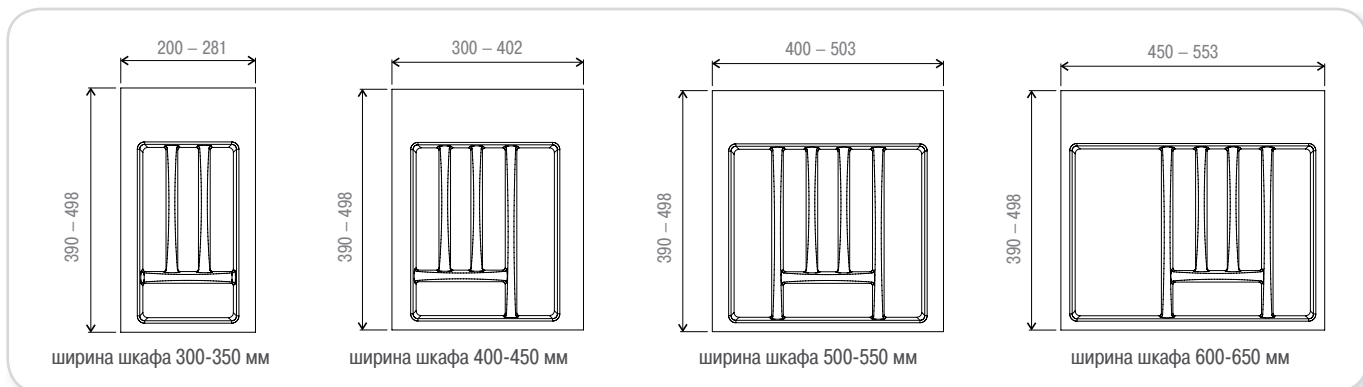

Вкладыш для кухонных принадлежностей в ящик

артикул	цвет	ширина шкафа, мм	упаковка, шт.
81019N2850	черный	300-350	1
81029N4050	черный	400-450	1
81039N5050	черный	500-550	1
81049N6050	черный	600-650	1