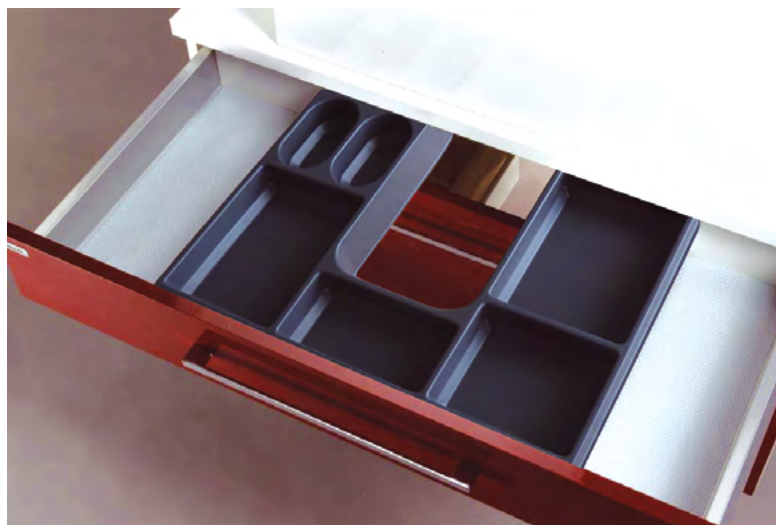

ВКЛАДЫШ SPA

П-образный вкладыш SPA от компании Adoforn (Германия) для мелочей в ящик глубиной 295 мм идеально подойдет для ванных комнат.

Надежный вкладыш SPA сделан из ударопрочного пластика толщиной 1 мм и прослужит долгое время.

Вкладыш можно использовать как на всем пространстве ящика, так и на его части, а П-образный вырез можно смещать относительно центра.