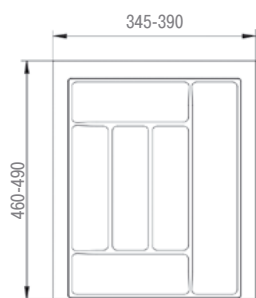

ширина шкафа 550 мм

ширина шкафа 600 мм

**Вкладыш для кухонных принадлежностей в ящик**

артикул	цвет	ширина шкафа, мм	упаковка, шт.
WKLAD V1,6 30B	белый	300	25

**Вкладыш для кухонных принадлежностей в ящик**

### Вкладыш для кухонных принадлежностей в ящик 800 мм

артикул	цвет	ширина шкафа, мм	упаковка, шт.
TE13.2668.05.013	белый	800	25
TE13.2668.05.036	металлик	800	15

**REJS**  
www.rejs.eu

ширина шкафа 450 мм

ширина шкафа 600 мм

ширина шкафа 900 мм

**VOLPATO**  
QUALITY TO QUALITY

**Вкладыш для кухонных принадлежностей в ящик полного выдвижения**

артикул	цвет	ширина шкафа, мм	упаковка, шт.
32/76.NN45BI	белый	450	50
32/76.NN45GP	графит	450	50
32/76.NN45GR	серый	450	50
32/76.NN60BI	белый	600	50
32/76.NN60GP	графит	600	25
32/76.NN60GR	серый	600	25
32/76.NN80BI	белый	800	25
32/76.NN80GP	графит	800	25
32/76.NN80GR	серый	800	25
32/76.NN90BI	белый	900	25
32/76.NN90GP	графит	900	25
32/76.NN90GR	серый	900	25
32/76.NN12GR	серый	1200	25