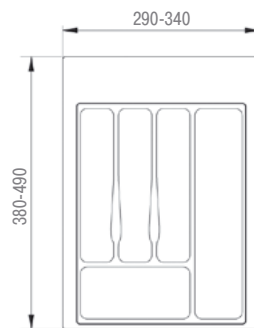

**Вставка для лотков Scoop II  
держатель ножей**

**Технические данные:**

- предназначена для вкладышей Scoop II, арт. 518340... – 518370 (ширина шкафа – 600-900 мм)
- материал – бук
- на 8 ножей

белый

металлик

серый металлик  
(эко версия)

ширина шкафа 300 мм

ширина шкафа 350 мм

ширина шкафа 400 мм

ширина шкафа 450 мм

ширина шкафа 500 мм

ширина шкафа 550 мм

ширина шкафа 600 мм

**Вкладыш для кухонных принадлежностей в ящик**

артикул	цвет	ширина шкафа, мм	упаковка, шт.
WKLAD V1,6 30B	белый	300	25

**Вкладыш для кухонных принадлежностей в ящик**