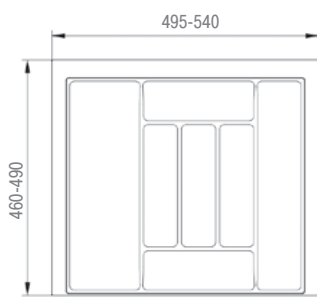

### Вкладыш для кухонных принадлежностей в ящик 800 мм

артикул	цвет	ширина шкафа, мм	упаковка, шт.
TE13.2668.05.013	белый	800	25
TE13.2668.05.036	металлик	800	15

**REJS**  
www.rejs.eu

ширина шкафа 450 мм

ширина шкафа 600 мм

ширина шкафа 900 мм

**VOLPATO**  
QUALITY TO QUALITY

**Вкладыш для кухонных принадлежностей в ящик полного выдвижения**

артикул	цвет	ширина шкафа, мм	упаковка, шт.
32/76.NN45BI	белый	450	50
32/76.NN45GP	графит	450	50
32/76.NN45GR	серый	450	50
32/76.NN60BI	белый	600	50
32/76.NN60GP	графит	600	25
32/76.NN60GR	серый	600	25
32/76.NN80BI	белый	800	25
32/76.NN80GP	графит	800	25
32/76.NN80GR	серый	800	25
32/76.NN90BI	белый	900	25
32/76.NN90GP	графит	900	25
32/76.NN90GR	серый	900	25
32/76.NN12GR	серый	1200	25