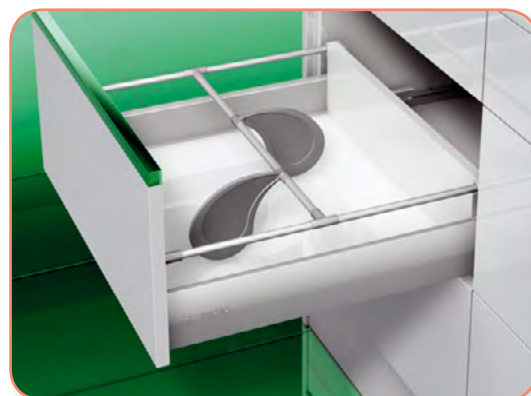

артикул	цвет	упаковка, шт.
69884-08	черный	50

**Разделитель пластиковый
на круглый релинг**