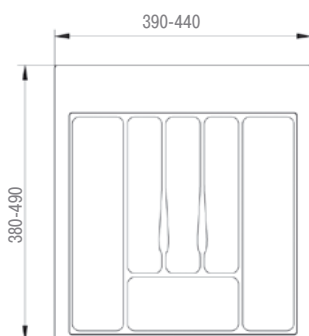

**Вставка для лотков Scoop II  
держатель ножей**

**Технические данные:**

- предназначена для вкладышей Scoop II, арт. 518340... – 518370 (ширина шкафа – 600-900 мм)
- материал – бук
- на 8 ножей

белый

металлик

серый металлик  
(эко версия)

ширина шкафа 300 мм

ширина шкафа 350 мм

ширина шкафа 400 мм

ширина шкафа 450 мм

ширина шкафа 500 мм

ширина шкафа 550 мм

ширина шкафа 600 мм

**Вкладыш для кухонных принадлежностей в ящик**

артикул	цвет	ширина шкафа, мм	упаковка, шт.
WKLAD V1,6 30B	белый	300	25

**Вкладыш для кухонных принадлежностей в ящик**