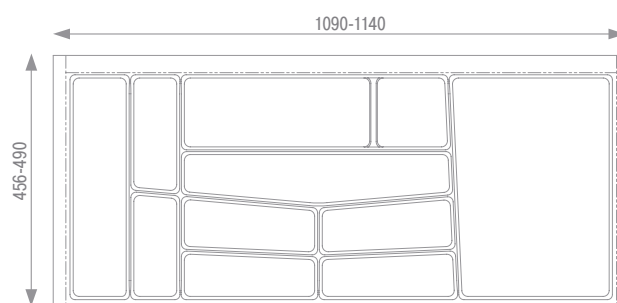

ширина шкафа 450 мм

ширина шкафа 600 мм

ширина шкафа 900 мм

**VOLPATO**  
QUALITY TO QUALITY

**Вкладыш для кухонных принадлежностей в ящик полного выдвижения**

артикул	цвет	ширина шкафа, мм	упаковка, шт.
32/76.NN45BI	белый	450	50
32/76.NN45GP	графит	450	50
32/76.NN45GR	серый	450	50
32/76.NN60BI	белый	600	50
32/76.NN60GP	графит	600	25
32/76.NN60GR	серый	600	25
32/76.NN80BI	белый	800	25
32/76.NN80GP	графит	800	25
32/76.NN80GR	серый	800	25
32/76.NN90BI	белый	900	25
32/76.NN90GP	графит	900	25
32/76.NN90GR	серый	900	25
32/76.NN12GR	серый	1200	25

белый

графит

серый

ширина шкафа 450 мм

ширина шкафа 600 мм

ширина шкафа 800 мм

ширина шкафа 900 мм

ширина шкафа 1200 мм