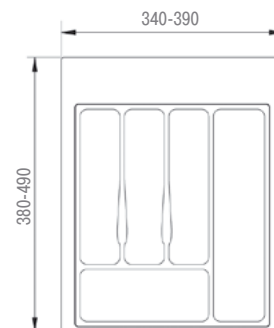

**Вставка для лотков Scoop II  
держатель ножей**

**Технические данные:**

- предназначена для вкладышей Scoop II, арт. 518340... – 518370 (ширина шкафа – 600-900 мм)
- материал – бук
- на 8 ножей

белый

металлик

серый металлик  
(эко версия)

ширина шкафа 300 мм

ширина шкафа 350 мм

ширина шкафа 400 мм

ширина шкафа 450 мм

ширина шкафа 500 мм

ширина шкафа 550 мм

ширина шкафа 600 мм

**Вкладыш для кухонных принадлежностей в ящик**

артикул	цвет	ширина шкафа, мм	упаковка, шт.
WKLAD V1,6 30B	белый	300	25

**Вкладыш для кухонных принадлежностей в ящик**