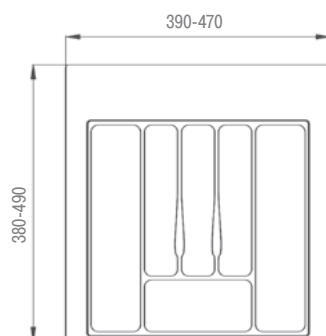

**Вставка для лотков Scoop II  
держатель ножей**

**Технические данные:**

- предназначена для вкладышей Scoop II, арт. 518340... – 518370 (ширина шкафа – 600-900 мм)
- материал – бук
- на 8 ножей

белый

металлик

серый металлик  
(эко версия)

ширина шкафа 300 мм

ширина шкафа 350 мм

ширина шкафа 400 мм

ширина шкафа 450 мм

ширина шкафа 500 мм

ширина шкафа 550 мм

ширина шкафа 600 мм

**Вкладыш для кухонных принадлежностей в ящик**

артикул	цвет	ширина шкафа, мм	упаковка, шт.
WKLAD V1,6 30B	белый	300	25

**Вкладыш для кухонных принадлежностей в ящик**