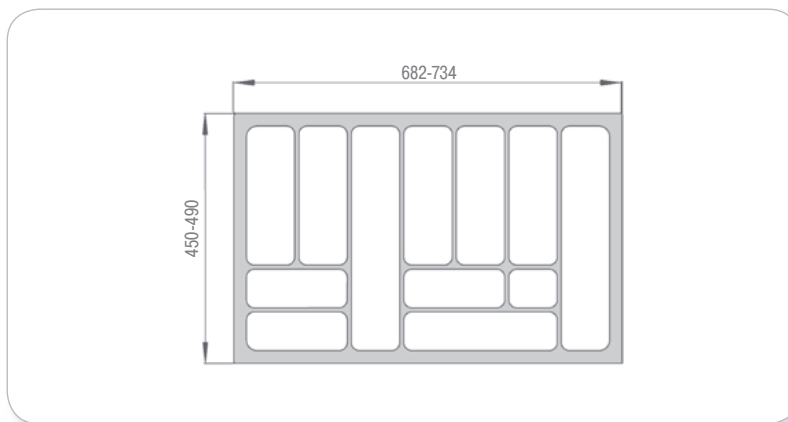

Вкладыш для кухонных принадлежностей в ящик 800 мм

артикул	цвет	ширина шкафа, мм	упаковка, шт.
TE13.2668.05.013	белый	800	25
TE13.2668.05.036	металлик	800	15

REJS
www.rejs.eu

Вкладыш для кухонных принадлежностей в ящик полного выдвижения

артикул	цвет	ширина шкафа, мм	упаковка, шт.
32/78.N45.GR	серый металлик	450	25
32/78.N60.GR	серый металлик	600	25
32/78.N90.GR	серый металлик	900	16