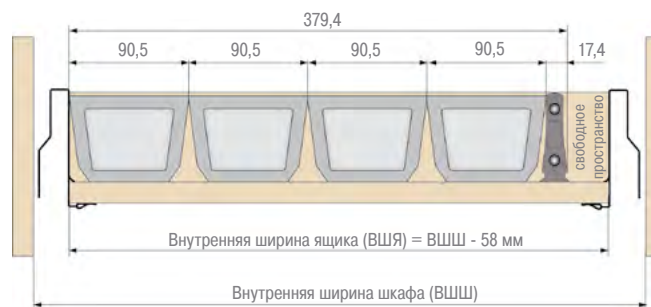

## ТЕХНИЧЕСКИЕ ДАННЫЕ

Комплект вкладышей для шкафа шириной 400 мм

Габаритные размеры

Комплект вкладышей для шкафа шириной 500 мм

Габаритные размеры

артикул	цвет	ширина шкафа, мм	упаковка, шт.
R245/S C10	сталь/серый	450	1
R260/S C10	сталь/серый	600	1
R290/S C10	сталь/серый	900	1