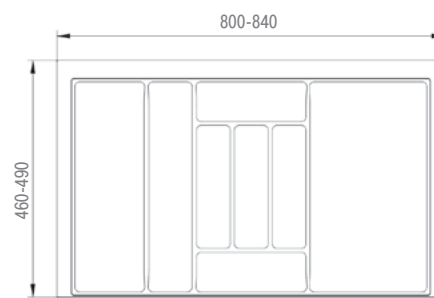

ширина шкафа 450 мм

ширина шкафа 600 мм

ширина шкафа 900 мм

**VOLPATO**  
QUALITY TO QUALITY

**Вкладыш для кухонных принадлежностей в ящик полного выдвижения**

артикул	цвет	ширина шкафа, мм	упаковка, шт.
32/76.NN45BI	белый	450	50
32/76.NN45GP	графит	450	50
32/76.NN45GR	серый	450	50
32/76.NN60BI	белый	600	50
32/76.NN60GP	графит	600	25
32/76.NN60GR	серый	600	25
32/76.NN80BI	белый	800	25
32/76.NN80GP	графит	800	25
32/76.NN80GR	серый	800	25
32/76.NN90BI	белый	900	25
32/76.NN90GP	графит	900	25
32/76.NN90GR	серый	900	25
32/76.NN12GR	серый	1200	25