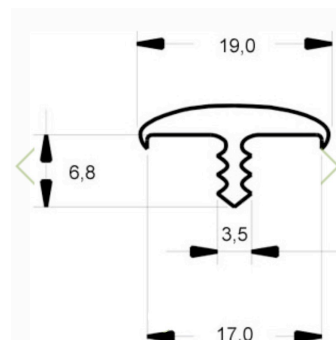

## Кант врезной (16мм)

**Назначение:** предназначен для обработки торцов ДСП толщиной 16мм.

**Упаковка:** бухта 200 погонных метров в картонной коробке 500х500х175мм, вес 16,4кг.