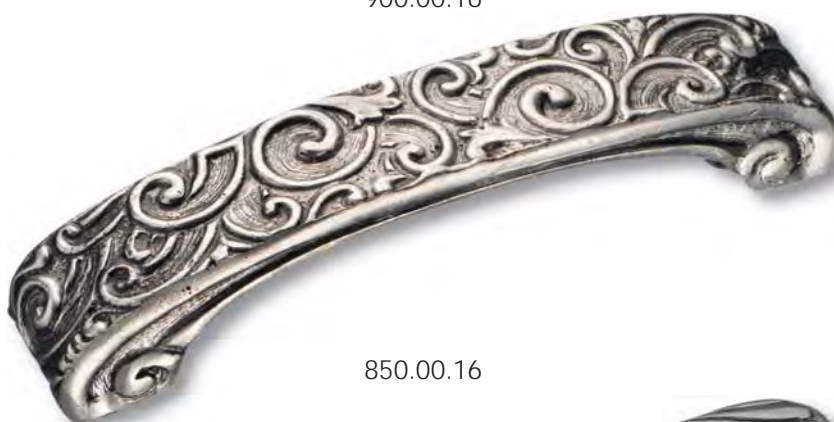

Ручки / ЭКСКЛЮЗИВ

853.96.28

854.64.27

854.64.28

854.128.28

854.128.27

855.160.27

* Данные ручки изготовлены из сплава серебра и олова.

Артикул	Высота	Ширина (В)	Длина (А)	Диаметр	D
854.64	18	42	105		64
854.128	25	60	167		128
853.96	36	34	150		96
855.160	35	12	190		160

902.28

852.128.28

900.00.16

850.00.16

856.128.27

011

* Данные ручки изготовлены из сплава серебра и олова.