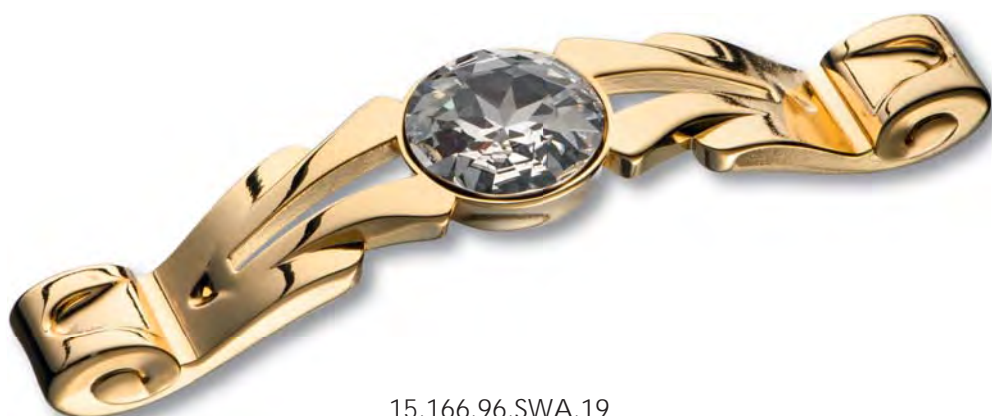

15.183.128.SWA.07

021

15.320.00.SWA.19

15.183.128.SWA.19

Артикул	Высота 	Ширина (B) 	Длина (A) 	Диаметр 	D 
15.320.00	25	26	26		
15.183.128	25	30	168		128

BRASS

BRASS

Ручки / ЭКСКЛЮЗИВ