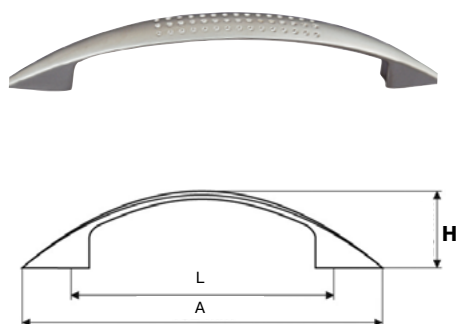

Ручка-скоба металлическая

Артикул	A	H	L	Цвет	Упаковка
FRM5313.04	132	28	96	золото	250 шт.
FRM5313.14	132	28	96	хром матовый	250 шт.
FRM5313.15	132	28	96	хром	250 шт.
FRM5314.04	164	28	128	золото	250 шт.
FRM5314.14	164	28	128	хром матовый	250 шт.
FRM5314.15	164	28	128	хром	250 шт.
FRM5314.16	164	28	128	никель матовый	250 шт.