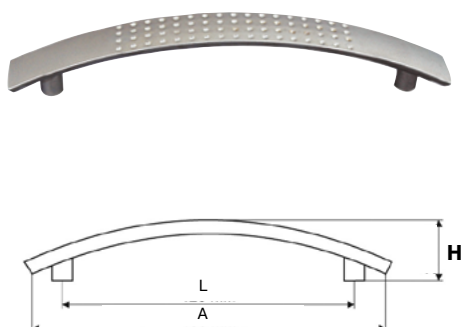

Ручка-скоба металлическая

Артикул	A	H	L	Цвет	Упаковка
FRM5315.04	124	28	96	золото	250 шт.
FRM5315.14	124	28	96	хром матовый	250 шт.
FRM5315.15	124	28	96	хром	250 шт.
FRM5316.04	158	30	128	золото	250 шт.
FRM5316.14	158	30	128	хром матовый	250 шт.
FRM5316.16	158	30	128	никель матовый	250 шт.