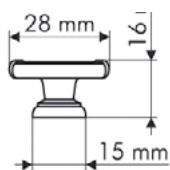

**Ручка-кнопка удлиненная комбинированная**

**FIRMAX**  
made in Italy

Артикул	D	H	Цвет	Упаковка
<b>FIR0395.27</b>	77	27	бронза	25 шт.

**Ручка-кнопка металлическая**

**FIRMAX**  
made in Italy

Артикул	D	H	Цвет	Упаковка
<b>GAM0038.28</b>	28	16	патина на латуни	100 шт.