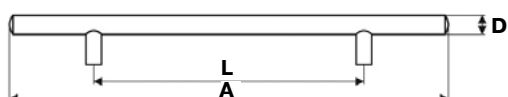

Ручка-кнопка 50x50 мм

Артикул	L, мм	Цвет	Упаковка
<b>FIR0026.67</b>	32	никель мат.	40

Ручка-скоба металлическая

Артикул	A	H	L	Цвет	Упаковка
<b>GAM0029.67</b>	40	20	32	никель матовый	100 шт.

Ручка-скоба металлическая