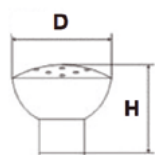

Модерн

Ручка-кнопка металлическая

Артикул	D	H	Цвет	Упаковка
FRM5320.04	27,5	24	золото	250 шт.
FRM5320.15	27,5	24	хром	250 шт.
FRM5320.16	27,5	24	никель матовый	250 шт.