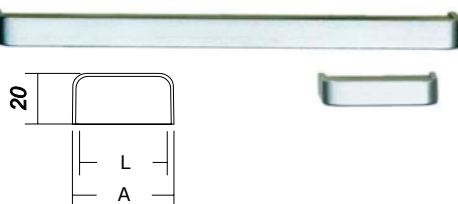

Ручка-скоба металлическая

Артикул	A	H	L	Цвет	Упаковка
FIR0131.02	40	20	32	краш. алюминий	80 шт.

Ручка-скоба металлическая