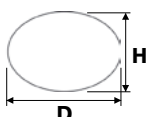

Ручка-кнопка металлическая

Артикул	D	H	Цвет	Упаковка
FRM5321.04	36	25	золото	250 шт.
FRM5321.14	36	25	хром матовый	250 шт.

Ручка-кнопка 50x50 мм