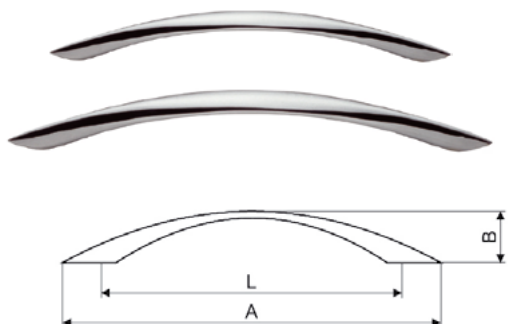

Ручка-скоба металлическая

GAMET®

Артикул	A	H	L	Цвет	Упаковка
GAM0045.03	127	24	96	хром	25 шт.
GAM0045.09	127	24	96	золото матовое	25 шт.
GAM0045.20	127	24	96	золото	25 шт.
GAM0045.67	127	24	96	никель матовый	25 шт.
GAM0039.25	164	25	128	хром матовый	25 шт.
GAM0039.67	164	25	128	никель матовый	25 шт.