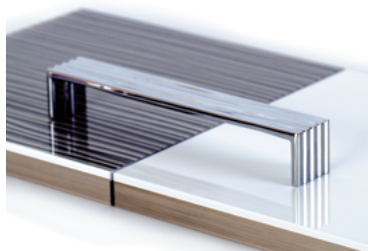

Ручка-скоба

Артикул					Цвет
FIR0725.10	160	169	27,5	27,5	хром глянец