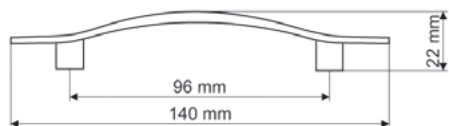

Ручка-скоба металлическая

**GAMET®**

Артикул	A	H	L	Цвет	Упаковка
<b>GAM0047.09</b>	138	24	96	золото матовое	50 шт.
<b>GAM0048.09</b>	184	24	128	золото матовое	50 шт.

Ручка-скоба металлическая

**GAMET®**

Артикул	A	H	L	Цвет	Упаковка
<b>GAM0041.67</b>	140	22	96	никель матовый	25 шт.