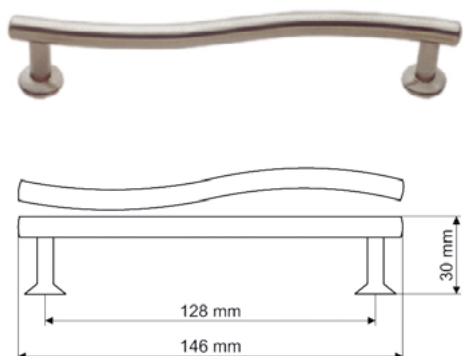

Ручка-скоба металлическая

**GAMET®**

Артикул	A	H	L	Цвет	Упаковка
<b>GAM0013.03</b>	140	28	128	хром	100 шт.

Ручка-скоба металлическая

**GAMET®**

Артикул	A	H	L	Цвет	Упаковка
<b>GAM0023.03</b>	146	30	128	хром	50 шт.
<b>GAM0023.20</b>	146	30	128	золото	50 шт.