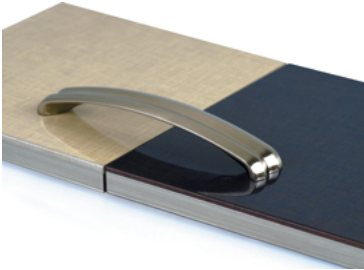

Ручка-скоба

Артикул					Цвет
FIR0717.67	160	180	29	28	никель МАТОВЫЙ