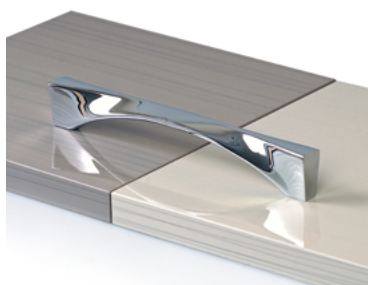

Ручка-скоба

Артикул					Цвет
FIR0022.10	160	180	26	19	хром глянец
FIR0023.10	192	212	26	19	хром глянец
FIR0031.10	320	338	26	19	хром глянец