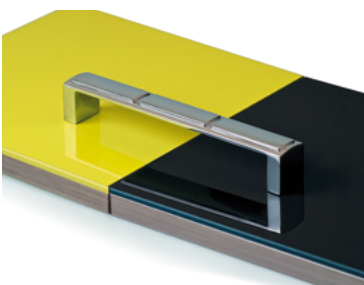

Ручка-скоба

Артикул					Цвет
FIR0723.10	160	170	28	23	хром ГЛЯНЕЦ