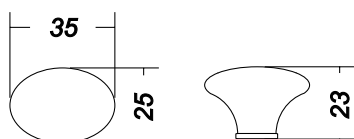

Артикул	D	H	Цвет	Упаковка
FIR0675.27	35	23	бронза/полевой цветок	50 шт.

Ручка-кнопка

FIRMAX
made in Italy

Артикул	Цвет	Упаковка
FIR0028.27	бронза	50