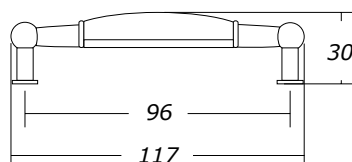

Ручка-скоба

Артикул	L, мм	Цвет	Упаковка
FIR0015.27	96-128	бронза	15

Ручка-скоба металлическая

Артикул	A	H	L	Цвет	Упаковка
GAM0037.28	140	23	96	патина на латуни	100 шт.

Ручка-скоба металлическая

Артикул	A	H	L	Цвет	Упаковка
FIR0530.27	145	40	96	бронза/груша	20 шт.
FIR0533.27	145	40	96	бронза/лилия	20 шт.
FIR0534.27	145	40	96	бронза/красная роза	20 шт.
FIR0535.01	145	40	96	сереб./полевой цветок	20 шт.
FIR0535.27	145	40	96	бронза/полевой цветок	20 шт.

Ручка-скоба металлическая

Артикул	A	H	L	Цвет	Упаковка
FIR0603.27	117	30	96	бронза/лилия	25 шт.
FIR0605.27	117	30	96	бронза/полевой цветок	25 шт.