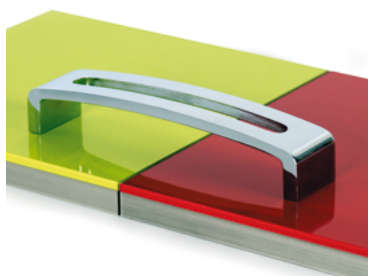

Ручка-скоба

Артикул					Цвет
<b>FIR0021.10</b>	160-192	248	35	7	хром глянец

Ручка-скоба

Артикул					Цвет
<b>FIR0701.10</b>	192	288	29	3	хром матовый

Ручка-скоба

Артикул					Цвет
<b>FIR0704.10</b>	160	168	33	36	хром глянец
<b>FIR0705.10</b>	192	200	33	36	хром глянец