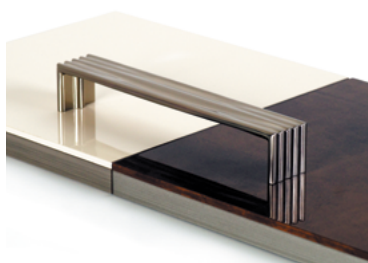

Ручка-скоба

Артикул					Цвет
FIR0725.67	160	169	27,5	27,5	никель матовый