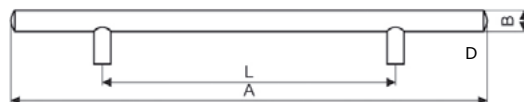

Ручка-скоба металлическая

GAMET®

Артикул	A	D	L	Цвет	Упаковка
GAM0002.03	156	12	96	хром	50 шт.
GAM0002.67	156	12	96	никель матовый	50 шт.
GAM0003.03	188	12	128	хром	50 шт.
GAM0003.25	188	12	128	хром матовый	50 шт.
GAM0003.67	188	12	128	никель матовый	50 шт.
GAM0060.25	220	12	160	хром матовый	50 шт.
GAM0060.67	220	12	160	никель матовый	50 шт.
GAM0005.25	304	12	224	хром матовый	25 шт.
GAM0007.03	368	12	288	хром	25 шт.
GAM0007.67	368	12	288	никель матовый	25 шт.
GAM0008.67	432	12	352	никель матовый	25 шт.
GAM0010.67	496	12	416	никель матовый	25 шт.