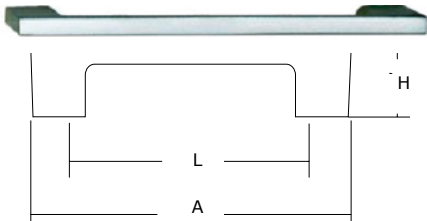

Ручка-скоба

**FIRMAX**  
made in Italy

Артикул	L, мм	Цвет	Упаковка
<b>FIR0024.10</b>	160	хром	10

Ручка-скоба

**FIRMAX**  
made in Italy

Артикул	L, мм	Цвет	Упаковка
<b>FIR0025.10</b>	160	хром	10

Ручка-скоба металлическая