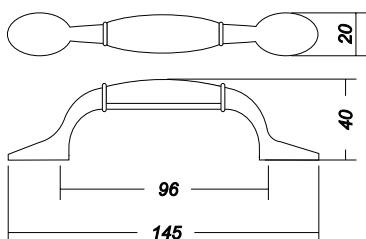

Ручка-скоба металлическая