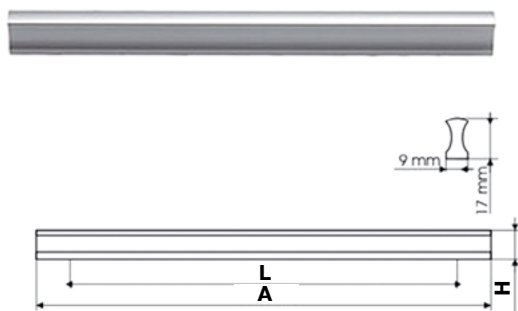

Ручка алюминиевая

GAMET®

Артикул	A	H	L	Цвет	Упаковка
GAM0090	190	17	160	хром	1 шт.
GAM0091	190	17	160	золото	1 шт.