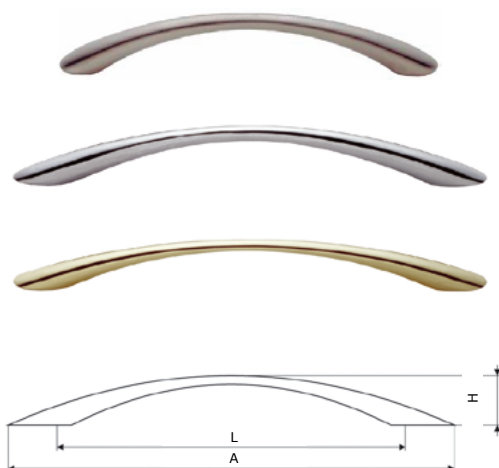

### Ручка алюминиевая

**GAMET®**

Артикул	A	H	L	Цвет	Упаковка
<b>GAM0090</b>	190	17	160	хром	1 шт.
<b>GAM0091</b>	190	17	160	золото	1 шт.

### Ручка-скоба металлическая

**FIRMAX**

Артикул	A	H	L	Цвет	Упаковка
<b>FRM5311.04</b>	114	28	96	золото	250 шт.
<b>FRM5311.14</b>	114	28	96	хром матовый	250 шт.
<b>FRM5311.15</b>	114	28	96	хром	250 шт.
<b>FRM5311.16</b>	114	28	96	никель матовый	250 шт.
<b>FRM5312.04</b>	144	30	128	золото	250 шт.
<b>FRM5312.15</b>	144	30	128	хром	250 шт.
<b>FRM5312.16</b>	144	30	128	никель матовый	250 шт.

### Ручка-скоба металлическая

**GAMET®**

Артикул	A	H	L	Цвет	Упаковка
<b>GAM0025.03</b>	114	24	96	хром	100 шт.
<b>GAM0025.09</b>	114	24	96	золото матовое	100 шт.
<b>GAM0025.67</b>	114	24	96	никель матовый	100 шт.
<b>GAM0024.09</b>	164	28	128	золото матовое	50 шт.
<b>GAM0024.20</b>	164	28	128	золото	50 шт.