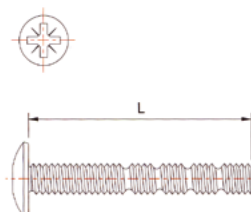

Аксессуары для ручек

Винт «Break off» для ручек с головкой под крест, сталь оцинкованная

FIRMAX

Артикул	М	Л	Упаковка
FRM0830.12/2	M4	25-45	1000 шт.

Винт для ручек с головкой под крест с насечками через каждые 5 мм (от 25 до 45 мм)

Винт для ручек с головкой под крест, сталь оцинкованная

FIRMAX