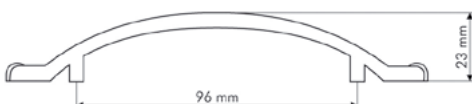

Артикул	A	H	L	Цвет	Упаковка
GAM0037.28	140	23	96	патина на латуни	100 шт.