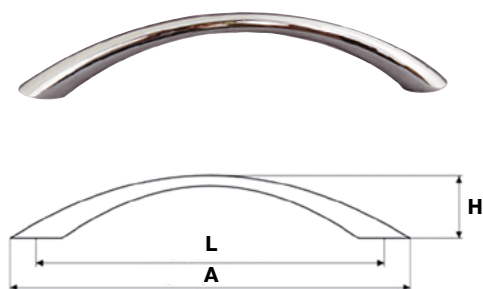

Ручка-скоба металлическая

FIRMAX

Артикул	A	H	L	Цвет	Упаковка
FRM5311.04	114	28	96	золото	250 шт.
FRM5311.14	114	28	96	хром матовый	250 шт.
FRM5311.15	114	28	96	хром	250 шт.
FRM5311.16	114	28	96	никель матовый	250 шт.
FRM5312.04	144	30	128	золото	250 шт.
FRM5312.15	144	30	128	хром	250 шт.
FRM5312.16	144	30	128	никель матовый	250 шт.