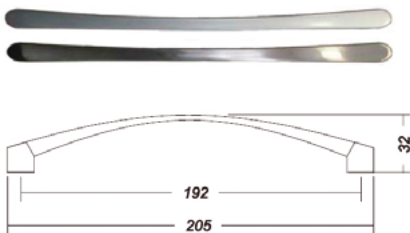

Ручка-скоба металлическая

Артикул	A	H	L	Цвет	Упаковка
FIR0010.16	205	32	192	никель матовый	30 шт.