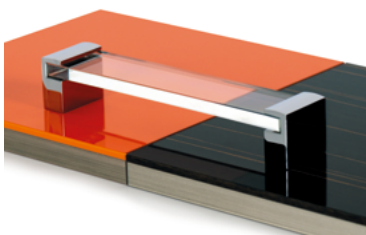

Ручка-скоба

Артикул					Цвет
FIR0728.10	160	175	31	35	стекло + хром глянец