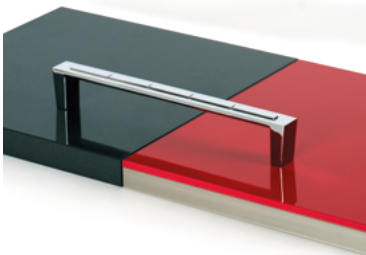

Ручка-скоба

Артикул					Цвет
<b>FIR0713.10</b>	160	178	30	25,5	хром глянec

Ручка-скоба

Артикул					Цвет
<b>FIR0716.10</b>	160	170	26,5	26	хром глянec

Ручка-скоба

Артикул					Цвет
<b>FIR0721.10</b>	160	172	27,5	15	хром глянec