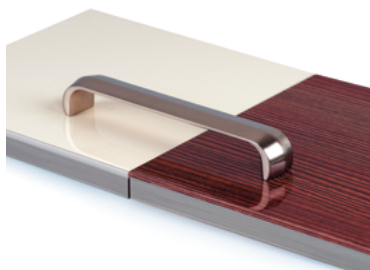

Ручка-скоба

Артикул					Цвет
<b>FIR0723.67</b>	160	170	28	23	никель МАТОВЫЙ

Ручка-скоба

Артикул					Цвет
<b>FIR0723.10</b>	160	170	28	23	хром ГЛЯНЕЦ

Ручка-скоба

Артикул					Цвет
<b>FIR0719.67</b>	160	170	27	28	НИКЕЛЬ МАТОВЫЙ