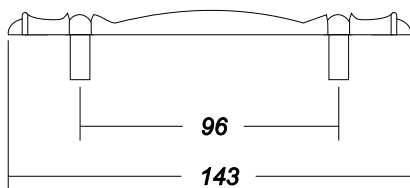

Ручка-скоба комбинированная

Артикул	A	H	L	Цвет	Упаковка
FIR0520.27	123	32	96	бронза/мрамор	25 шт.

Ручка-скоба металлическая

Артикул	A	H	L	Цвет	Упаковка
FIR0200.27	143	23	96	бронза	25 шт.

Ручка-скоба «мрамор»

Артикул	A	H	L	Цвет	Упаковка
FIR0550.27	144	35	128	бронза	20 шт.

Ручка-скоба металлическая

Артикул	A	H	L	Цвет	Упаковка
GAM0037.28	140	23	96	патина на латуни	100 шт.