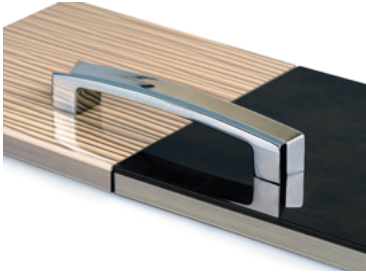

Ручка-скоба

Артикул					Цвет
FIR0713.10	160	178	30	25,5	хром глянec