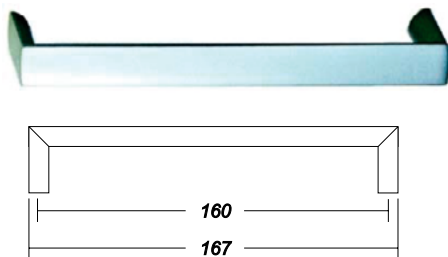

Ручка-скоба металлическая

Артикул	A	H	L	Цвет	Упаковка
FIR0040.02	167	20	160	краш. алюминий	15 шт.
FIR0040.67	167	20	160	никель матовый	15 шт.