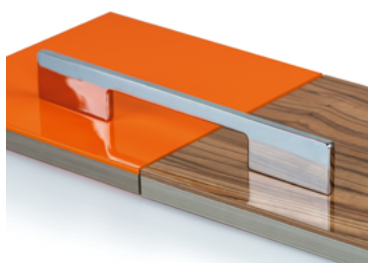

Ручка-скоба

Артикул					Цвет
FIR0021.10	160-192	248	35	7	хром глянец