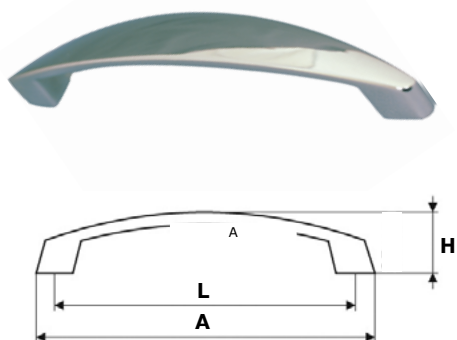

Ручка-скоба металлическая

Артикул	A	H	L	Цвет	Упаковка
FRM5317.04	107	25	96	золото	250 шт.
FRM5317.14	107	25	96	хром матовый	250 шт.
FRM5318.04	140	25	128	золото	250 шт.
FRM5318.14	140	25	128	хром матовый	250 шт.
FRM5318.15	140	25	128	хром	250 шт.
FRM5318.16	140	25	128	никель матовый	250 шт.