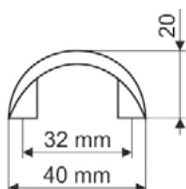

Ручка-кнопка 50x50 мм

Артикул	L, мм	Цвет	Упаковка
<b>FIR0026.67</b>	32	никель мат.	40

Ручка-скоба металлическая

Артикул	A	H	L	Цвет	Упаковка
<b>GAM0029.67</b>	40	20	32	никель матовый	100 шт.

Ручка-скоба металлическая