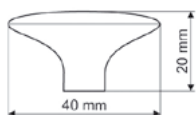

Артикул	D	H	Цвет	Упаковка
GAM0088	40	20	патина на латуни	100 шт.