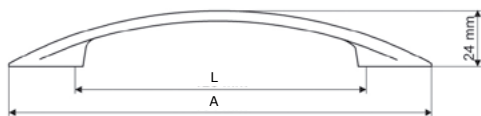

Ручка-скоба металлическая

**GAMET®**

Артикул	A	H	L	Цвет	Упаковка
<b>GAM0047.09</b>	138	24	96	золото матовое	50 шт.
<b>GAM0048.09</b>	184	24	128	золото матовое	50 шт.

Ручка-скоба металлическая

**GAMET®**

Артикул	A	H	L	Цвет	Упаковка
<b>GAM0041.67</b>	140	22	96	никель матовый	25 шт.