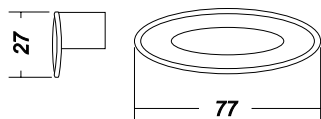

## Ручка-кнопка

**FIRMAX**  
made in Italy

Артикул	Цвет	Упаковка
<b>FIR0016.27</b>	бронза	25

**Ручка-кнопка удлиненная комбинированная**

**FIRMAX**  
made in Italy

Артикул	D	H	Цвет	Упаковка
<b>FIR0394.27</b>	77	27	бронза	25 шт.