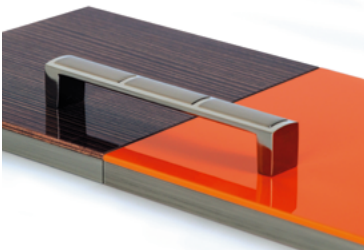

Ручка-скоба

Артикул					Цвет
FIR0723.67	160	170	28	23	никель МАТОВЫЙ