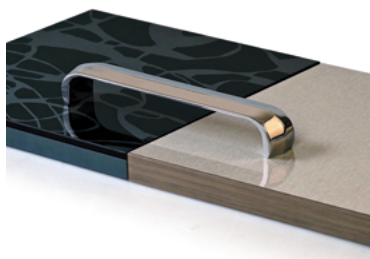

Ручка-скоба

Артикул					Цвет
FIR0719.10	160	170	27	28	ХРОМ ГЛЯНЕЦ