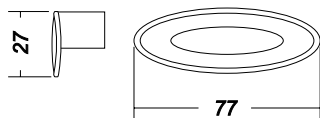

Артикул	D	H	Цвет	Упаковка
FIR0395.27	77	27	бронза	25 шт.