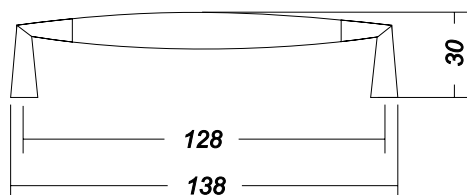

Ручка-скоба металл/дерево

FIRMAX
made in Italy

Артикул	A	H	L	Цвет	Упаковка
FIR0490.08	138	30	128	никель жемчуг	25 шт.