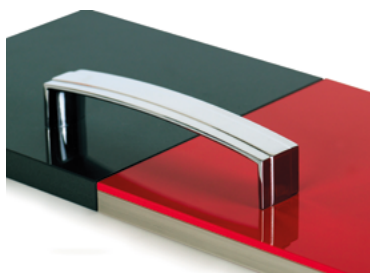

Ручка-скоба

Артикул					Цвет
<b>FIR0719.10</b>	160	170	27	28	ХРОМ ГЛЯНЕЦ

Ручка-скоба

Артикул					Цвет
<b>FIR0715.10</b>	160	168	28,5	29,5	ХРОМ ГЛЯНЕЦ

Ручка-скоба

Артикул					Цвет
<b>FIR0710.10</b>	160	168	35	29,5	ХРОМ ГЛЯНЕЦ
<b>FIR0711.10</b>	192	200	35	29,5	ХРОМ ГЛЯНЕЦ