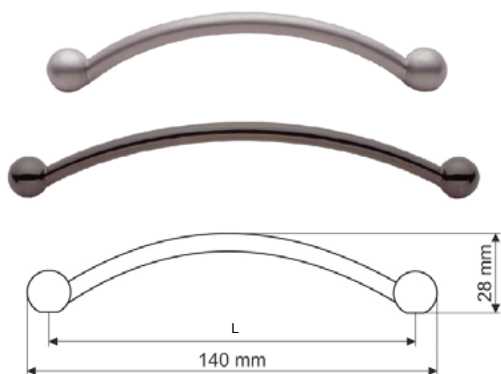

Ручка-скоба металлическая

GAMET®

Артикул	A	H	L	Цвет	Упаковка
GAM0013.03	140	28	128	хром	100 шт.

Ручка-скоба металлическая

GAMET®