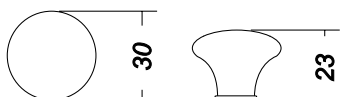

**Ручка-кнопка металлическая**

**GAMET®**

Артикул	D	H	Цвет	Упаковка
<b>GAM0088</b>	40	20	патина на латуни	100 шт.

**Ручка-кнопка круглая комбинированная**

**FIRMAX**  
made in Italy

Артикул	D	H	Цвет	Упаковка
<b>FIR0634.27</b>	30	23	бронза/красная роза	50 шт.
<b>FIR0635.27</b>	30	23	бронза/полевой цветок	50 шт.