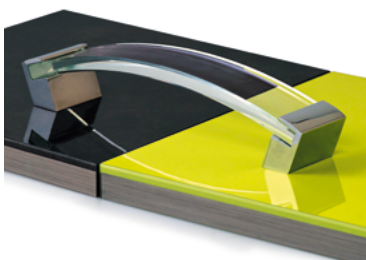

Ручка-скоба

Артикул					Цвет
FIR0730.10	160	172	39	35	стекло + хром глянец