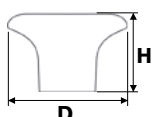

Ручка-кнопка металлическая

Артикул	D	H	Цвет	Упаковка
FRM5321.04	36	25	золото	250 шт.
FRM5321.14	36	25	хром матовый	250 шт.

Ручка-кнопка 50x50 мм