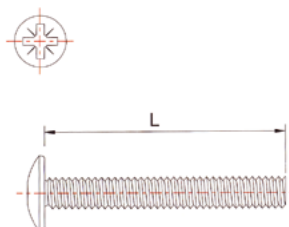

Артикул	М	Л	Упаковка
FRM0833.12/2	M4	20	2000 шт.