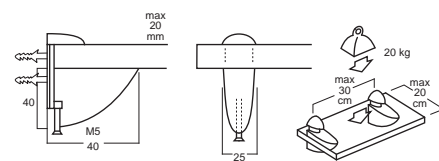

BRASS

231020BD

02769

8430-22

8450-22

8430-70

8450-70

Артикул	Высота 	Ширина (B) 	Длина (A) 	Диаметр 	D
8430	16	67	97-140		
8450	28	77	95-140		
231020BD	72	28	123		
02769	73	30	106		

393

8410-22

8400-22

8400-18

Артикул	Высота	Ширина (В)	Длина (А)	Диаметр	D
8400	70	25	40		
8410	70	38	105		

BRASS

BRASS

BAROCCO-A ORO/ANT

BAROCCO-B ORO/ANT

BAROCCO-C ORO/ANT

Артикул	Высота	Ширина (B)	Длина (A)	Диаметр	D
BAROCCO-A	15	85	125		
BAROCCO-B	20	145	195		
BAROCCO-C	20	165	240		

BAROCCO-A OTT/ANT

BAROCCO-B OTT/ANT

BAROCCO-C OTT/ANT

Артикул	Высота 	Ширина (В) 	Длина (А) 	Диаметр 	D 
BAROCCO-A	15	85	125		
BAROCCO-B	20	145	195		
BAROCCO-C	20	165	240		