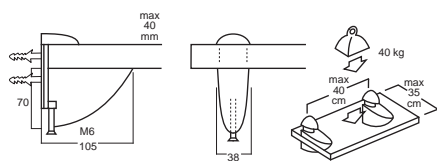

BRASS

231020BD

02769

8430-22

8450-22

8430-70

8450-70

Артикул	Высота 	Ширина (B) 	Длина (A) 	Диаметр 	D
8430	16	67	97-140		
8450	28	77	95-140		
231020BD	72	28	123		
02769	73	30	106		

393

8410-22

8400-22

8400-18

Артикул	Высота	Ширина (В)	Длина (А)	Диаметр	D
8400	70	25	40		
8410	70	38	105		

BRASS

BRASS

BAROCCO-A ORO/ANT

BAROCCO-B ORO/ANT

BAROCCO-C ORO/ANT

Артикул	Высота	Ширина (B)	Длина (A)	Диаметр	D
BAROCCO-A	15	85	125		
BAROCCO-B	20	145	195		
BAROCCO-C	20	165	240		

BAROCCO-A OTT/ANT

BAROCCO-B OTT/ANT

BAROCCO-C OTT/ANT

Артикул	Высота 	Ширина (В) 	Длина (А) 	Диаметр 	D 
BAROCCO-A	15	85	125		
BAROCCO-B	20	145	195		
BAROCCO-C	20	165	240		

BRASS

BAROCCO-A RAM/ANT

BAROCCO-B RAM/ANT

BAROCCO-C RAM/ANT

Артикул	Высота	Ширина (B)	Длина (A)	Диаметр	D
BAROCCO-A	15	85	125		
BAROCCO-B	20	145	195		
BAROCCO-C	20	165	240		

LUXOR-C MAGNOLIA

LUXOR-B MAGNOLIA