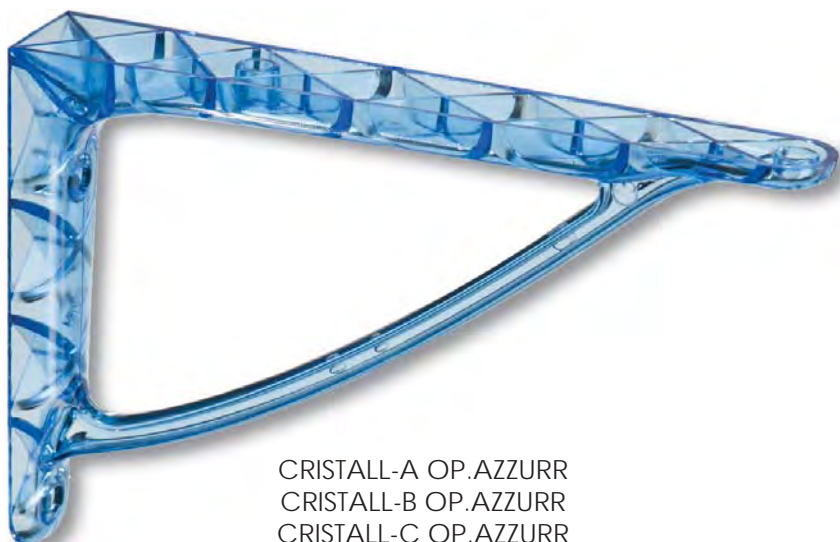

CRISTALL-A OP.AZZURR
CRISTALL-B OP.AZZURR
CRISTALL-C OP.AZZURR