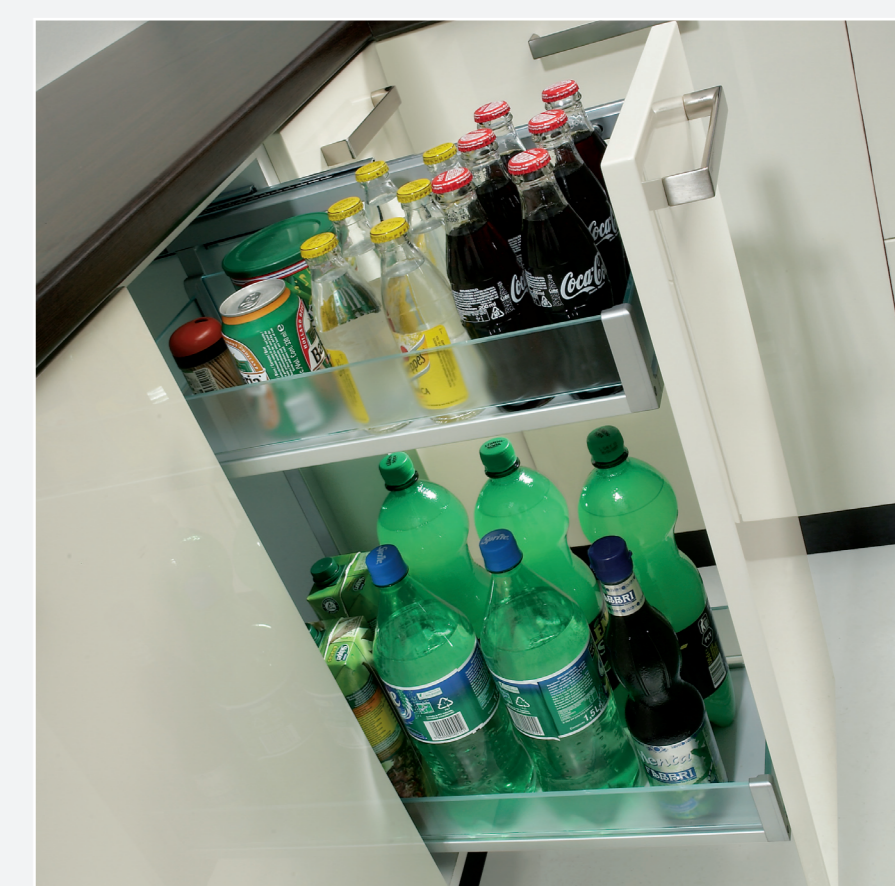

Бутылочницы с механизмом плавного закрывания

FORMENTI &
GIOVENZANA

made in Italy

Артикул	Расположение направляющих	Ширина базы	Тип направляющих	Открывание
FGV1008	левое	150	Excel	90%
FGV1009	правое	150	Excel	90%
FGV1010	левое	200	Excel	90%
FGV1011	правое	200	Excel	90%
FGV1012	универсальное	300	шариковые	100%
FGV1013	универсальное	400	шариковые	100%

- Плавное закрывание с помощью встроенного доводчика
- Максимальный доступ к внутреннему наполнению благодаря направляющим полного выдвижения
- Легкое открывание
- Высокая поперечная устойчивость

141006, МО, г.Мытищи, Волковское ш., вл.15.
+7 (495) 380-3494(95), furniture@tbn.ru