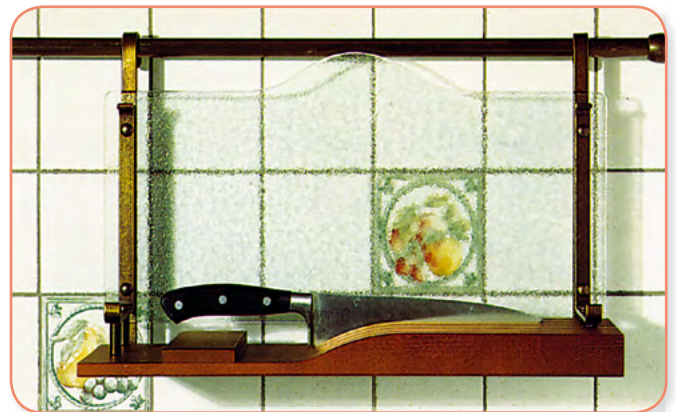

Полка «Flora» с держателем для ножей

артикул	цвет	размер (ШхВхГ), мм	упаковка, шт.
IT.08S.0202	античная бронза/орех	450x260x185	1