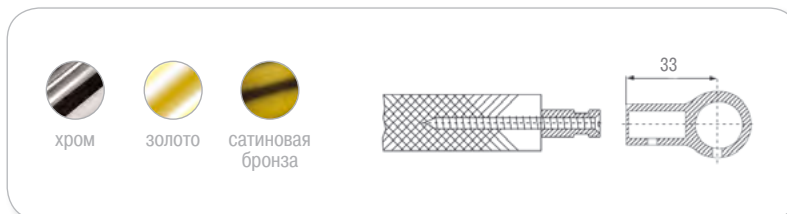

артикул	цвет	упаковка, шт.
TE07.0005.14.001	хром	100
R-004 G3	золото	100
R-004 G10	сатиновая бронза	100