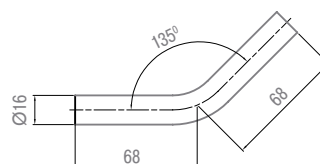

артикул	цвет	упаковка, шт.
R-002 G10	сатиновая бронза	25