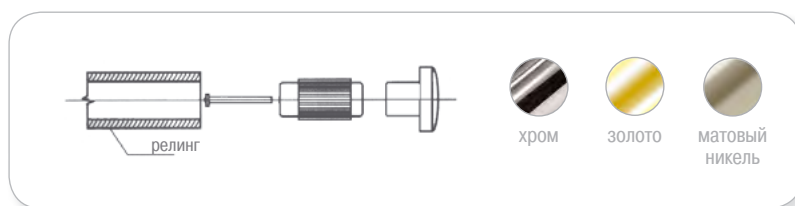

артикул	цвет	упаковка, шт.
TE07.0006.14.001	хром	100
R-010 G3	золото	100
R-010 G5	матовый никель	100