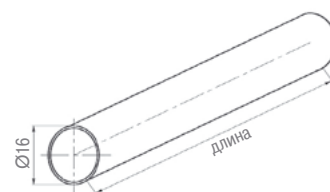

артикул	цвет	длина, мм	упаковка, шт.
WE07.0004.01.001	хром	600	10
R-001-600 G3	золото	600	10
R-001-600 G5	матовый никель	600	10
R-001-600 G10	сатиновая бронза	600	10
WE07.0002.01.001	хром	1000	10
R-001-1000 G3	золото	1000	10
R-001-1000 G5	матовый никель	1000	10
R-001-1000 G10	сатиновая бронза	1000	10