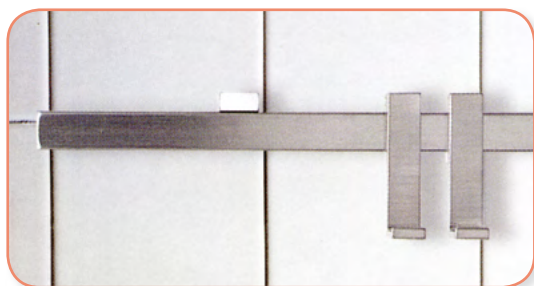

Комплект релинга «Sololux»

артикул	цвет	длина, мм	кол-во крючков, шт.	упаковка, кпл.
CSC.1.AG 36D.16S	полированная сталь	600	5	1
CSC.1.AS 36D.16S	полированная сталь	900	8	1

В комплект входит:

- ✓ крючки
- ✓ заглушки релинга
- ✓ релинг
- ✓ крепления к стене

Релинг диаметром 16 мм