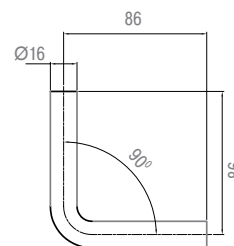

Комплект релинга «Sololux»

артикул	цвет	длина, мм	кол-во крючков, шт.	упаковка, кпл.
CSC.1.AG 36D.16S	полированная сталь	600	5	1
CSC.1.AS 36D.16S	полированная сталь	900	8	1

В комплект входит:

- ✓ крючки
- ✓ заглушки релинга
- ✓ релинг
- ✓ крепления к стене

Релинг диаметром 16 мм

артикул	цвет	длина, мм	упаковка, шт.
WE07.0004.01.001	хром	600	10
R-001-600 G3	золото	600	10
R-001-600 G5	матовый никель	600	10
R-001-600 G10	сатиновая бронза	600	10
WE07.0002.01.001	хром	1000	10
R-001-1000 G3	золото	1000	10
R-001-1000 G5	матовый никель	1000	10
R-001-1000 G10	сатиновая бронза	1000	10

Угол 90° для релинга

артикул	цвет	упаковка, шт.
WE07.0010.01.001	хром	25
R-003 G3	золото	25
R-003 G10	сатиновая бронза	25

Угол 135° для релинга

артикул	цвет	упаковка, шт.
R-002 G10	сатиновая бронза	25