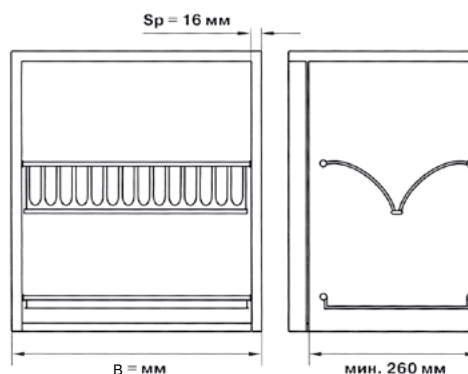

Посудосушители

400 ...Посудосушители

Комплект сушек

Материал: нержавейка
В комплект входят:
сушка для стаканов,
сушка для тарелок,
поддон для сушки

B-внешняя ширина корпуса

Артикул	B
FGV1005	450 мм
FGV1006	500 мм

Артикул	B
FGV1004	600 мм
FGV1007	700 мм

Артикул	B
FGV1002	800 мм
FGV1003	900 мм

Комплект сушек Griglie (для ДСП 18 мм)

Материал: сталь хромированная
В комплект входят:
сушка для тарелок (высота 110 мм),
сушка для чашек (высота 32 мм),
пластиковый боковой фиксатор

Высота 120 мм

Сушка для чашек

Артикул	Арт. пр-ля	ДСП	Ширина (W)
VIB0155	SV45P	18 мм	414 мм
VIB0190	SV45PF16	16 мм	418 мм
VIB0156	SV60P	18 мм	564 мм
VIB0191	SV60PF16	16 мм	568 мм
VIB0157	SV80P	18 мм	764 мм
VIB0192	SV80PF16	16 мм	768 мм
VIB0158	SV90P	18 мм	864 мм
VIB0193	SV90PF16	16 мм	868 мм

Глубина 240 мм
 Высота 15 мм
 Материал -
 Прозрачный пластик
 W – внутренняя
 ширина корпуса

Комплект угловых сушек Variant

Материал: сталь хромированная
 боковой фиксатор – пластик,
 рама - алюминий
 Для ДСП толщиной 16/18 мм
 В комплект входят:
 сушка для тарелок,
 сушка для чашек с поддоном