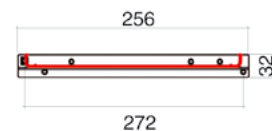

Сушка для тарелок

Артикул	Арт. пр-ля	ДСП	Ширина (W)
VIB0124	SV45VRR	18 мм	414 мм
VIB0159	SV45VRRF16	16 мм	418 мм
VIB0125	SV60VRR	18 мм	564 мм
VIB0160	SV60VRRF16	16 мм	568 мм
VIB0126	SV80VRR	18 мм	764 мм
VIB0161	SV80VRRF16	16 мм	768 мм
VIB0127	SV90VRR	18 мм	864 мм
VIB0162	SV90VRRF16	16 мм	868 мм

Высота 120 мм

Сушка для чашек

Артикул	Арт. пр-ля	ДСП	Ширина (W)
VIB0155	SV45P	18 мм	414 мм
VIB0190	SV45PF16	16 мм	418 мм
VIB0156	SV60P	18 мм	564 мм
VIB0191	SV60PF16	16 мм	568 мм
VIB0157	SV80P	18 мм	764 мм
VIB0192	SV80PF16	16 мм	768 мм
VIB0158	SV90P	18 мм	864 мм
VIB0193	SV90PF16	16 мм	868 мм