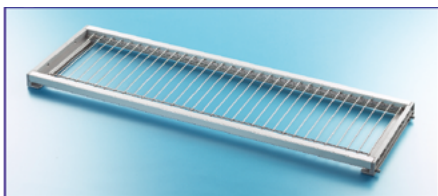

Сушка для тарелок

Артикул	Арт. пр-ля	ДСП	Ширина (W)
VIB0124	SV45VRR	18 мм	414 мм
VIB0159	SV45VRRF16	16 мм	418 мм
VIB0125	SV60VRR	18 мм	564 мм
VIB0160	SV60VRRF16	16 мм	568 мм
VIB0126	SV80VRR	18 мм	764 мм
VIB0161	SV80VRRF16	16 мм	768 мм
VIB0127	SV90VRR	18 мм	864 мм
VIB0162	SV90VRRF16	16 мм	868 мм

Высота 120 мм

Сушка для чашек

Артикул	Арт. пр-ля	ДСП	Ширина (W)
VIB0155	SV45P	18 мм	414 мм
VIB0190	SV45PF16	16 мм	418 мм
VIB0156	SV60P	18 мм	564 мм
VIB0191	SV60PF16	16 мм	568 мм
VIB0157	SV80P	18 мм	764 мм
VIB0192	SV80PF16	16 мм	768 мм
VIB0158	SV90P	18 мм	864 мм
VIB0193	SV90PF16	16 мм	868 мм