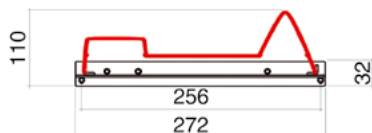

Комплект сушек

Материал: нержавейка
В комплект входят:
сушка для стаканов,
сушка для тарелок,
поддон для сушки

Артикул	B
FGV1005	450 мм
FGV1006	500 мм

Артикул	B
FGV1004	600 мм
FGV1007	700 мм

Артикул	B
FGV1002	800 мм
FGV1003	900 мм

Комплект сушек Griglie (для ДСП 18 мм)

Материал: сталь хромированная
В комплект входят:
сушка для тарелок (высота 110 мм),
сушка для чашек (высота 32 мм),
пластиковый боковой фиксатор

Артикул	Арт. пр-ля	Ширина (W)
VIB0140	GV45PV	414 мм
VIB0141	GV60PV	564 мм
VIB0142	GV80PV	764 мм

Комплектовать дополнительно поддонами VIB0100-VIB0107

Сушка для чашек Griglie 16/18 мм

Артикул	Арт. пр-ля	Ширина (W)
VIB0242	SGV60PCP	538 мм
VIB0243	SGV80PCP	738 мм
VIB0244	SGV90PCP	838 мм

Крепление боковое 16/18 мм

Артикул	Арт. пр-ля	Ширина (W)
VIB0245	FLV01	275 мм