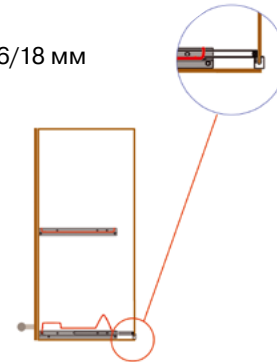

Артикул	B
FGV1004	600 мм
FGV1007	700 мм

Артикул	B
FGV1002	800 мм
FGV1003	900 мм

Комплект сушек Griglie (для ДСП 18 мм)

Материал: сталь хромированная
В комплект входят:
сушка для тарелок (высота 110 мм),
сушка для чашек (высота 32 мм),
пластиковый боковой фиксатор

Крепление боковое 16/18 мм

Артикул	Арт. пр-ля	Ширина (W)
VIB0245	FLV01	275 мм

Комплект сушек Variant

Материал: сталь хромированная
 боковой фиксатор – пластик,
 рама – алюминий
 Для ДСП толщиной 16/18 мм

Сушка для тарелок

Артикул	Арт. пр-ля	ДСП	Ширина (W)
VIB0124	SV45VRR	18 мм	414 мм
VIB0159	SV45VRRF16	16 мм	418 мм
VIB0125	SV60VRR	18 мм	564 мм
VIB0160	SV60VRRF16	16 мм	568 мм
VIB0126	SV80VRR	18 мм	764 мм
VIB0161	SV80VRRF16	16 мм	768 мм
VIB0127	SV90VRR	18 мм	864 мм
VIB0162	SV90VRRF16	16 мм	868 мм