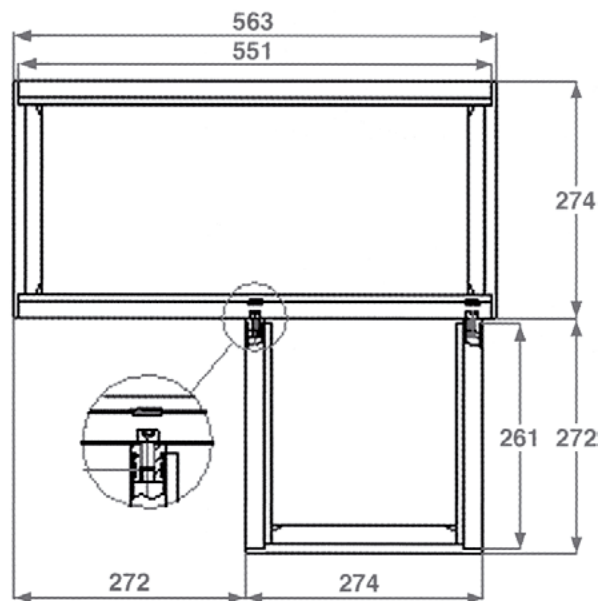

Высота 120 мм

Сушка для чашек

Артикул	Арт. пр-ля	ДСП	Ширина (W)
VIB0155	SV45P	18 мм	414 мм
VIB0190	SV45PF16	16 мм	418 мм
VIB0156	SV60P	18 мм	564 мм
VIB0191	SV60PF16	16 мм	568 мм
VIB0157	SV80P	18 мм	764 мм
VIB0192	SV80PF16	16 мм	768 мм
VIB0158	SV90P	18 мм	864 мм
VIB0193	SV90PF16	16 мм	868 мм

Поддон для сушки

Артикул	Арт. пр-ля	Ширина
VIB0100	VA450	370 мм
VIB0101	VA600	520 мм
VIB0102	VA800	720 мм
VIB0103	VA900	820 мм

Глубина 240 мм
 Высота 5 мм
 Материал - сталь

Поддон для сушки

Артикул	Арт. пр-ля	Ширина
VIB0104	VP450	370 мм
VIB0105	VP600	520 мм
VIB0106	VP800	720 мм
VIB0107	VP900	820 мм

Глубина 240 мм
 Высота 15 мм
 Материал -
 Прозрачный пластик
 W – внутренняя
 ширина корпуса

Комплект угловых сушек Variant

Материал: сталь хромированная
 боковой фиксатор – пластик,
 рама - алюминий
 Для ДСП толщиной 16/18 мм
 В комплект входят:
 сушка для тарелок,
 сушка для чашек с поддоном

Размеры на рисунке указаны для шкафа из ДСП 18 мм

Артикул	Арт. пр-ля	Ширина базы, мм	Глубина, мм	Для ДСП
VIB0186	SVA60F16	568	275	16 мм

Сушка для тарелок / чашек в базу 900 мм

Артикул	Ширина базы, мм	Глубина, мм	Ширина, мм	Высота, мм
VIB0212	900	263	838	167