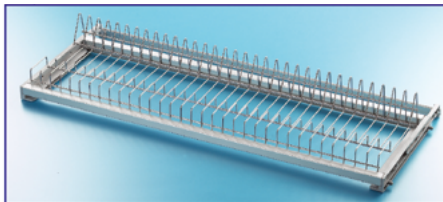

Артикул	B
FGV1004	600 мм
FGV1007	700 мм

Артикул	B
FGV1002	800 мм
FGV1003	900 мм

Комплект сушек Griglie (для ДСП 18 мм)

Материал: сталь хромированная
В комплект входят:
сушка для тарелок (высота 110 мм),
сушка для чашек (высота 32 мм),
пластиковый боковой фиксатор

Крепление боковое 16/18 мм

Артикул	Арт. пр-ля	Ширина (W)
VIB0245	FLV01	275 мм

Комплект сушек Variant

Материал: сталь хромированная
 боковой фиксатор – пластик,
 рама – алюминий
 Для ДСП толщиной 16/18 мм

Сушка для тарелок

Артикул	Арт. пр-ля	ДСП	Ширина (W)
VIB0124	SV45VRR	18 мм	414 мм
VIB0159	SV45VRRF16	16 мм	418 мм
VIB0125	SV60VRR	18 мм	564 мм
VIB0160	SV60VRRF16	16 мм	568 мм
VIB0126	SV80VRR	18 мм	764 мм
VIB0161	SV80VRRF16	16 мм	768 мм
VIB0127	SV90VRR	18 мм	864 мм
VIB0162	SV90VRRF16	16 мм	868 мм