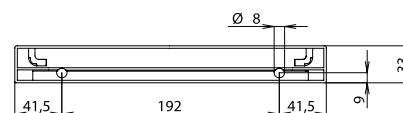

Артикул	Арт. пр-ля	Ширина (W)
VIB0245	FLV01	275 мм