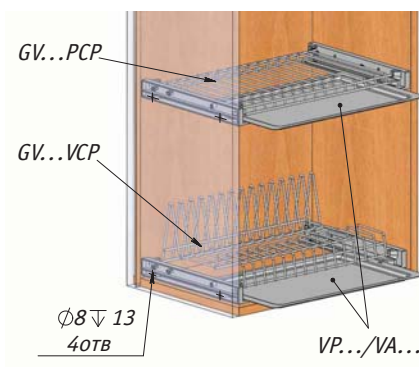

поддонами VA, VP,
стр. 16.54

вставками для столовых
приборов, стр. 16.58

ROUND посудосушитель для тарелок без рамки, Vibo

- **Примечание:** для ДСП толщиной 16 мм и 18 мм
- **Материал:** металл, пластик

Цвет	Размер фасада, мм	А, мм	Упаковка, шт.	Артикул
хром	450	412-418	50	GV45VCP
	500	462-468	1	GV50VCP
	600	562-568	45	GV60VCP
	700	662-668	1	GV70VCP
	800	762-768	40	GV80VCP
	900	862-868	40	GV90VCP