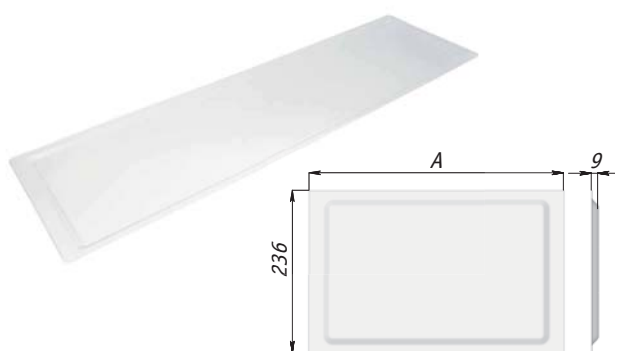

Поддон, Vibo

Цвет	Ширина фасада, мм	А, мм	Упаковка, шт.	Артикул
прозрачный	450	370	20	VP450
	600	520		VP600
	800	720		VP800
	900	820		VP900

• **Материал:** пластик