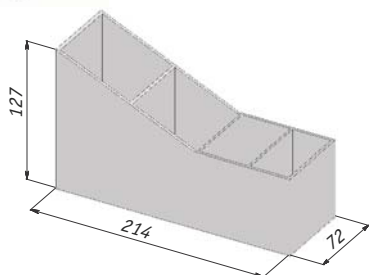

- **Комплектация:** вставка
- **Материал:** пластик

Рекомендуем использовать с посудосушителями серии INOX