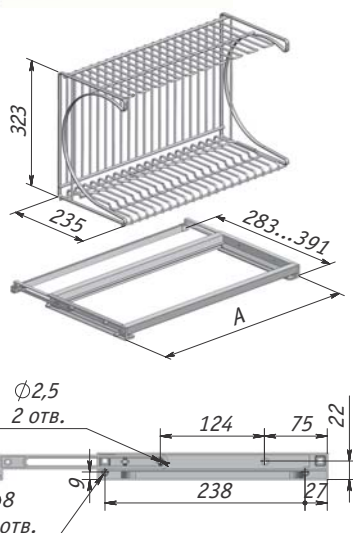

Цвет	Ширина фасада, мм	А, мм	Упаковка, шт.	Артикул
хром/ серебро	600	568	5	SGC60RRCP
	900	868	6	SGC90RRCP

Преимущества:

- стильное и практичное решение;
- современный дизайн;
- рамка с телескопическим держателем задней стенки.