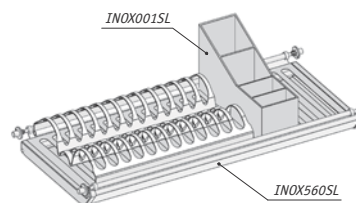

- **Комплектация:** вставка
- **Материал:** пластик

Рекомендуем использовать с посудосушителями серии INOX