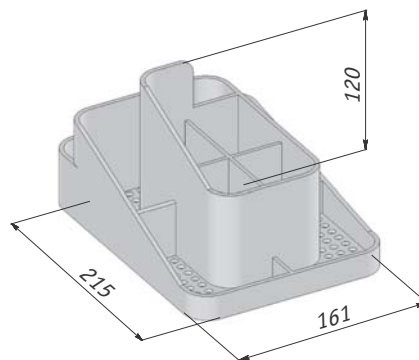

- **Комплектация:** вставка, фиксаторы
- **Материал:** пластик

Рекомендуем использовать с посудосушителями Vibo и посудосушителями INOX