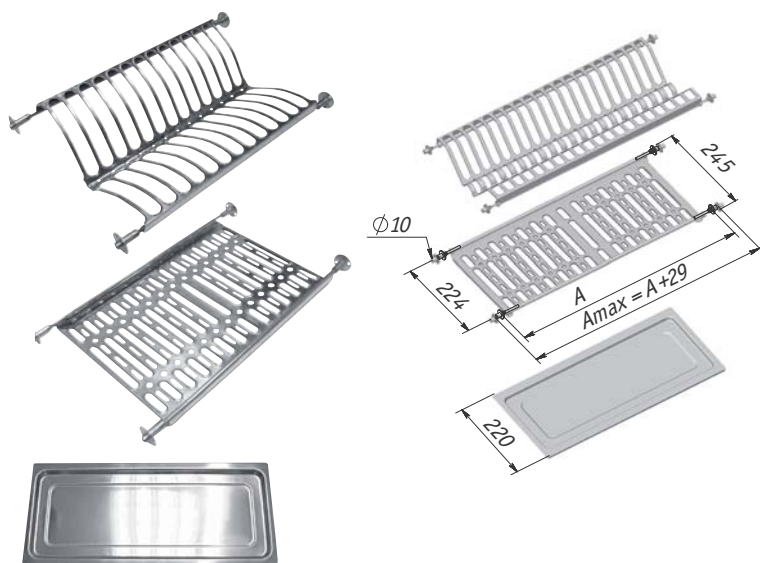

Цвет	Ширина фасада, мм	А, мм	Упаковка, компл.	Артикул
хром	450	418	1	ESL45PR
	600	568		ESL60PR
	900	868		ESL90PR

16

Стенка задняя

- **Комплектация:** посудосушитель с рифленой рамкой и держателем задней панели, посудосушитель без рамки, поддон, демпфер (для посудосушителей размеров 600 и 900 мм)
- **Примечание:** для ДСП толщиной 16 мм
- **Материал:** металл, пластик

Используется со вставками для столовых приборов, стр. 16.58

INOX комплект посудосушителей

Цвет	Ширина фасада, мм	А, мм	Упаковка, компл.	Артикул
нерж. сталь	600	538	10	INOX 430 L=560
	700	638		INOX 430 L=660
	800	738		INOX 430 L=760
	900	838		INOX 430 L=860