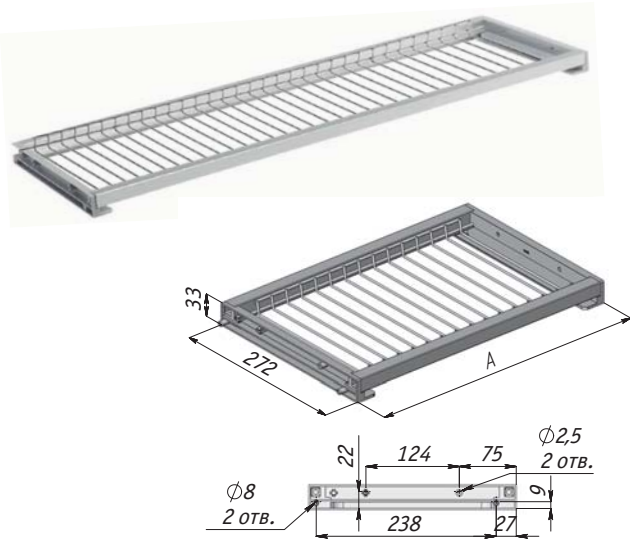

Цвет	Ширина фасада, мм	А, мм	Упаковка, шт.	Артикул
хром/ серебро	600	568	5	SGC60RRCP
	900	868	6	SGC90RRCP

Преимущества:

- стильное и практичное решение;
- современный дизайн;
- рамка с телескопическим держателем задней стенки.

- **Примечание:** для ДСП толщиной 16 мм
- **Комплектация:** рамка с держателем задней панели и сетка посудосушителя
- **Материал:** металл, пластик

Используется
с поддонами VA, VP,
стр. 16.54

Внимание! Поддоны VA и VP продаются отдельно.

ROUND посудосушитель для чашек с прямоугольной гладкой рамкой, Vibo

- **Примечание:** для ДСП толщиной 16 мм
- **Материал:** металл, пластик

Цвет	Ширина фасада, мм	А, мм	Тип поверхности рамки	Упаковка, шт.	Артикул
хром/ серебро	450	418	гладкая	80	SV45P16CP
	500	468		1	SV50P16CP
	600	568		60	SV60P16CP
	700	668		1	SV70P16CP
	800	768		45	SV80P16CP
	900	868		40	SV90P16CP