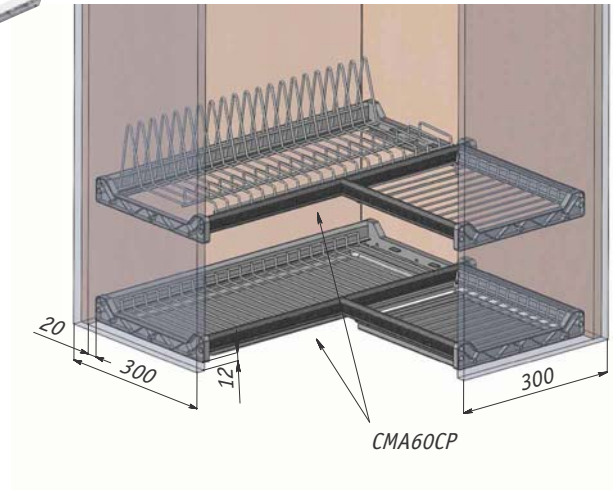

- **Примечание:** для ДСП толщиной 16 мм
- **Комплектация:** верхний и нижний ярусы посудосушителя, комплект поддонов для нижнего яруса
- **Материал:** металл, пластик

Дополнительно:
комплект поддонов
в верхний ярус
VA6060