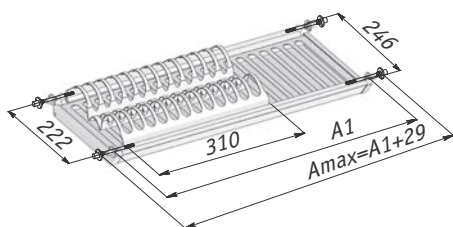

Используется со вставками для столовых приборов, стр. 16.58

INOX комплект посудосушителей

Цвет	Ширина фасада, мм	А, мм	Упаковка, компл.	Артикул
нерж. сталь	600	538	10	INOX 430 L=560
	700	638		INOX 430 L=660
	800	738		INOX 430 L=760
	900	838		INOX 430 L=860

Ø10 ∇13
4 отв.

- **Комплектация:** 2 решетки и поддон
- **Примечание:** для ДСП толщиной 16 мм и 18 мм
- **Материал:** нержавеющая сталь

Используется со вставками для столовых приборов, стр. 16.58

INOX одноуровневый посудосушитель, Италия

new

Цвет	Ширина фасада, мм	А, мм	Упаковка, компл.	Артикул
хром	600	538	10	INOX560SL
	800	738		INOX760SL
	900	838		INOX860SL

Преимущества:

- один уровень для тарелок и чашек оптимально подходит для компактных решений;
- нержавеющая сталь устойчива к агрессивным средам;
- регулировка установочной ширины в пределах 29 мм позволяет использовать это решение с боковинами разной толщины (16, 18 мм), а также в шкафах нестандартной ширины.