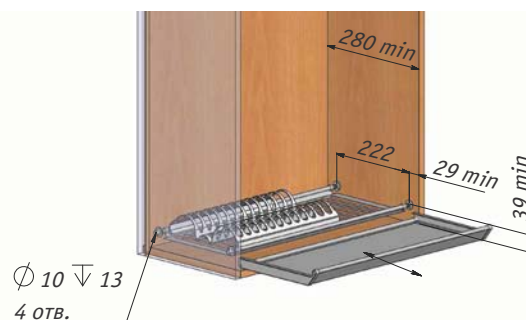

Ø10 ∇13
4 отв.

- **Комплектация:** 2 решетки и поддон
- **Примечание:** для ДСП толщиной 16 мм и 18 мм
- **Материал:** нержавеющая сталь

Используется со вставками для столовых приборов, стр. 16.58

INOX одноуровневый посудосушитель, Италия

new

Цвет	Ширина фасада, мм	А, мм	Упаковка, компл.	Артикул
хром	600	538	10	INOX560SL
	800	738		INOX760SL
	900	838		INOX860SL

Преимущества:

- один уровень для тарелок и чашек оптимально подходит для компактных решений;
- нержавеющая сталь устойчива к агрессивным средам;
- регулировка установочной ширины в пределах 29 мм позволяет использовать это решение с боковинами разной толщины (16, 18 мм), а также в шкафах нестандартной ширины.