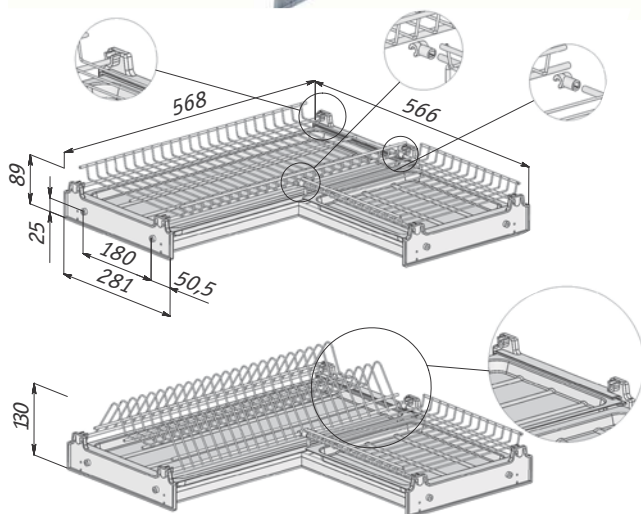

- **Примечание:** для ДСП толщиной 16 мм
- **Комплектация:** верхний и нижний ярусы посудосушителя, 2 комплекта поддонов
- **Материал:** металл, пластик