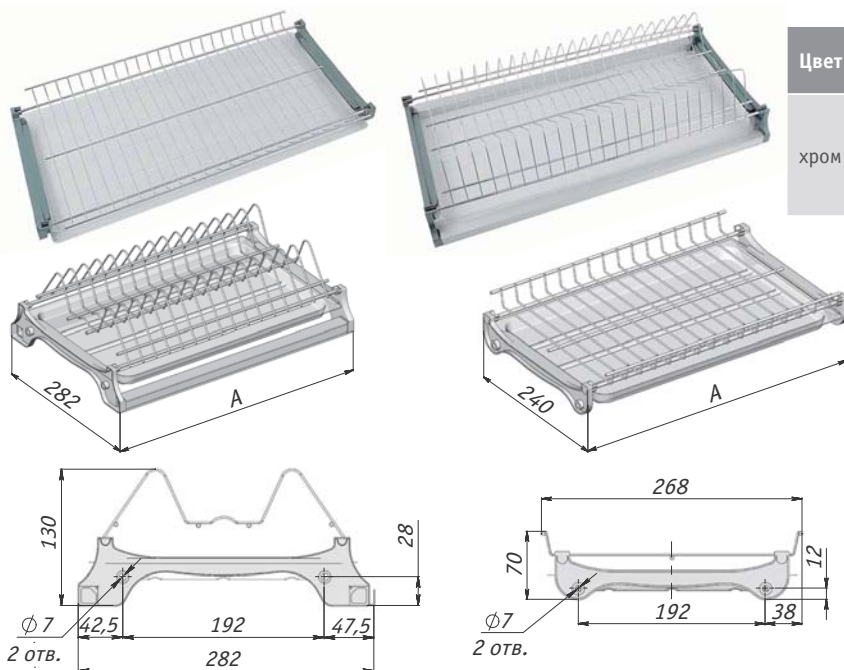

Комплект посудосушителей

Цвет	Ширина фасада, мм	А, мм	Упаковка, шт.	Артикул
хром	450	418	10	MBV565 45F
	600	568		MBV565 60F
	900	868		MBV565 90F