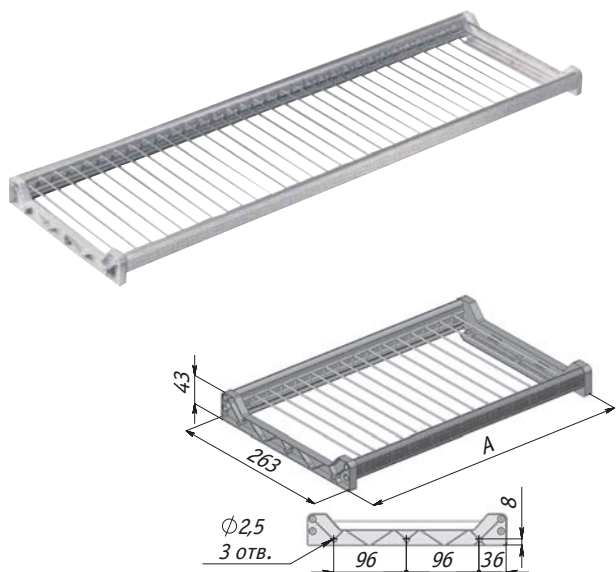

Преимущество:

- рамка с телескопическим держателем задней стенки.

Используется в комплекте
с посудосушителями
серий SV, GV
и поддонами VA, VP,
стр. 16.54

ROUND посудосушитель для чашек с овальной рифленой рамкой, Vibo