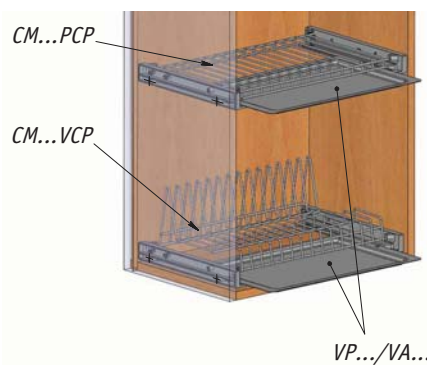

- **Примечание:** для ДСП толщиной 16 мм
- **Материал:** металл, пластик

Цвет	Ширина фасада, мм	А, мм	Тип поверхности рамки	Упаковка, шт.	Артикул
хром/ серебро	450	418	рифленая	36	CM45VCP
	500	468		25	CM50VCP
	600	568		25	CM60VCP
	700	668		1	CM70VCP
	800	768		20	CM80VCP
	900	868		18	CM90VCP