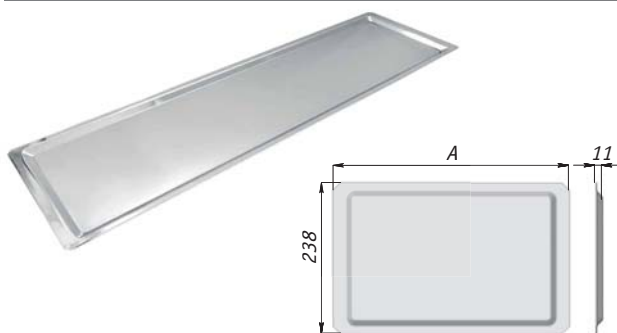

Поддон, Vibo

Цвет	Ширина фасада, мм	А, мм	Упаковка, шт.	Артикул
хром	450	372	20	VA450
	500	422		VA500
	600	522		VA600
	700	622		VA700
	800	722		VA800
	900	822		VA900

• **Материал:** нержавеющая сталь