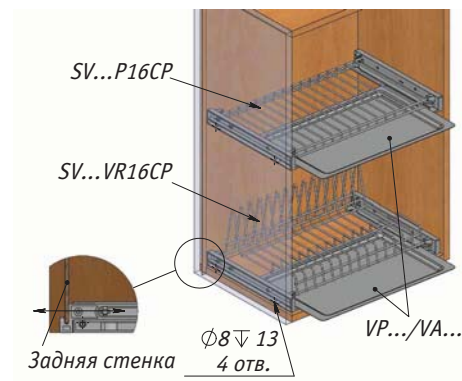

Преимущество:

- рамка с телескопическим держателем задней стенки.

Используется в комплекте
с посудосушителями
серий SV, GV
и поддонами VA, VP,
стр. 16.54