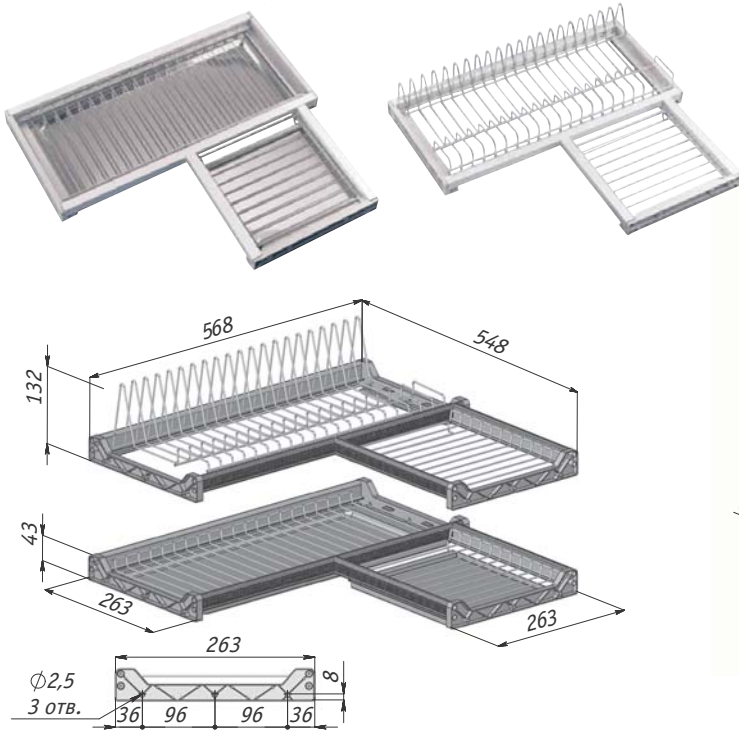

new

Цвет	Ширина фасада, мм	А, мм	Упаковка, компл.	Артикул
хром	600	538	10	INOX560SL
	800	738		INOX760SL
	900	838		INOX860SL

Преимущества:

- один уровень для тарелок и чашек оптимально подходит для компактных решений;
- нержавеющая сталь устойчива к агрессивным средам;
- регулировка установочной ширины в пределах 29 мм позволяет использовать это решение с боковинами разной толщины (16, 18 мм), а также в шкафах нестандартной ширины.

Комплект посудосушителей для углового шкафа

Цвет	Размер корпуса, мм	Упаковка, шт.	Артикул
хром	600x600	1	MBV313

- **Примечание:** для ДСП толщиной 16 мм
- **Комплектация:** верхний и нижний ярусы посудосушителя, 2 комплекта поддонов
- **Материал:** металл, пластик

Комплект посудосушителей для углового шкафа, Vibo

Цвет	Размер корпуса, мм	Упаковка, шт.	Артикул
хром	600x600	10	СМА60СР

- **Примечание:** для ДСП толщиной 16 мм
- **Комплектация:** верхний и нижний ярусы посудосушителя, комплект поддонов для нижнего яруса
- **Материал:** металл, пластик