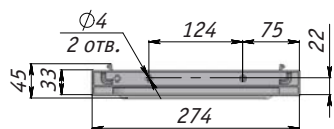

Цвет	Ширина фасада, мм	А, мм	Упаковка, компл.	Артикул
хром	450	418	1	ESL45PR
	600	568		ESL60PR
	900	868		ESL90PR

16

Стенка задняя

- **Комплектация:** посудосушитель с рифленой рамкой и держателем задней панели, посудосушитель без рамки, поддон, демпфер (для посудосушителей размеров 600 и 900 мм)
- **Примечание:** для ДСП толщиной 16 мм
- **Материал:** металл, пластик