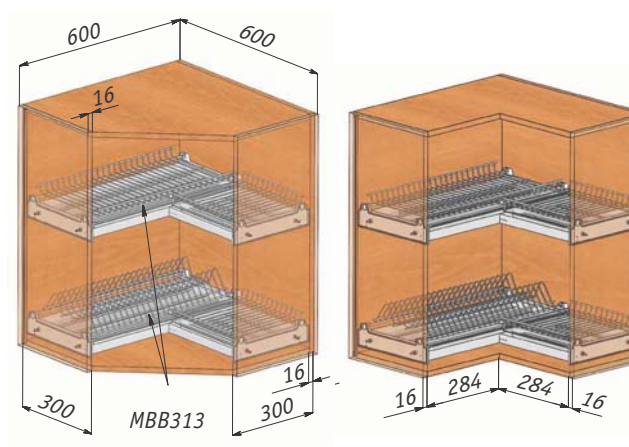

- **Примечание:** для ДСП толщиной 16 мм
- **Комплектация:** верхний и нижний ярусы посудосушителя, 2 комплекта поддонов
- **Материал:** металл, пластик