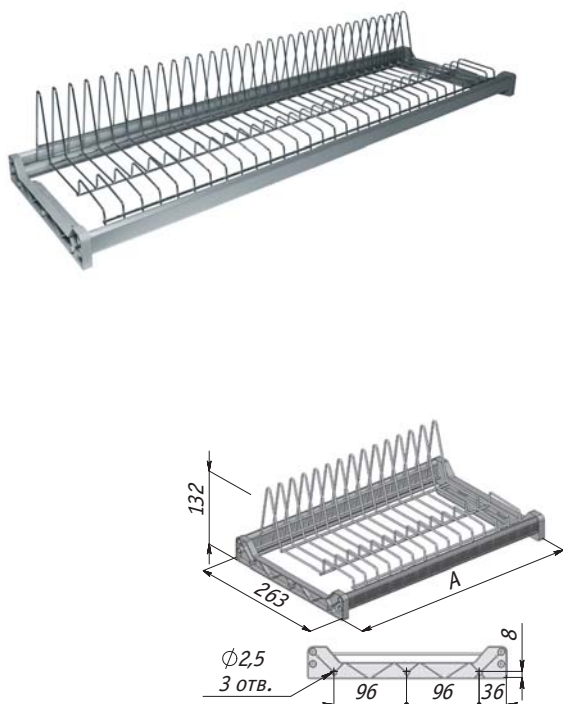

ROUND посудосушитель для тарелок с овальной рифленой рамкой, Vibo

16