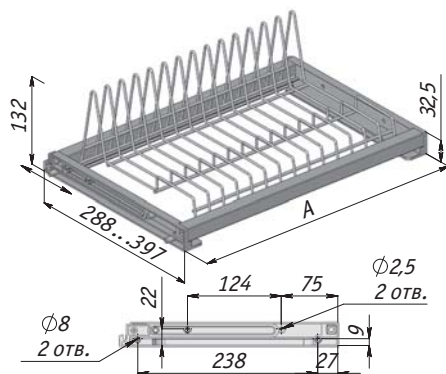

ROUND посудосушитель для тарелок с прямоугольной гладкой рамкой, Vibo

- **Примечание:** для ДСП толщиной 16 мм
- **Материал:** металл, пластик

Цвет	Ширина фасада, мм	А, мм	Тип поверхности рамки	Упаковка, шт.	Артикул
хром/ серебро	450	418	гладкая	30	SV45VR16CP
	500	468		1	SV50VR16CP
	600	568		25	SV60VR16CP
	700	668		1	SV70VR16CP
	800	768		18	SV80VR16CP
	900	868		16	SV90VR16CP