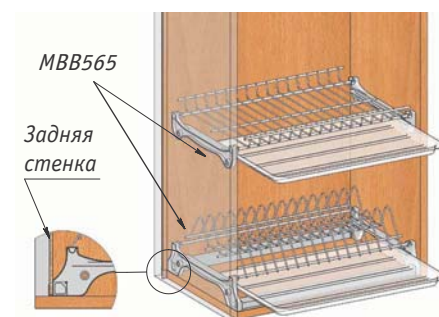

new

Цвет	Ширина фасада, мм	А, мм	Упаковка, компл.	Артикул
хром	600	538	10	INOX560SL
	800	738		INOX760SL
	900	838		INOX860SL

Преимущества:

- один уровень для тарелок и чашек оптимально подходит для компактных решений;
- нержавеющая сталь устойчива к агрессивным средам;
- регулировка установочной ширины в пределах 29 мм позволяет использовать это решение с боковинами разной толщины (16, 18 мм), а также в шкафах нестандартной ширины.

Ø10 ∇13
4 отв.

- **Комплектация:** базовый уровень, вставка для тарелок, поддон
- **Материал:** металл

Используется со вставками для столовых приборов, стр. 16.58

Комплект посудосушителей

Цвет	Ширина фасада, мм	А, мм	Упаковка, шт.	Артикул
хром	450	418	10	MBV565 45F
	600	568		MBV565 60F
	900	868		MBV565 90F