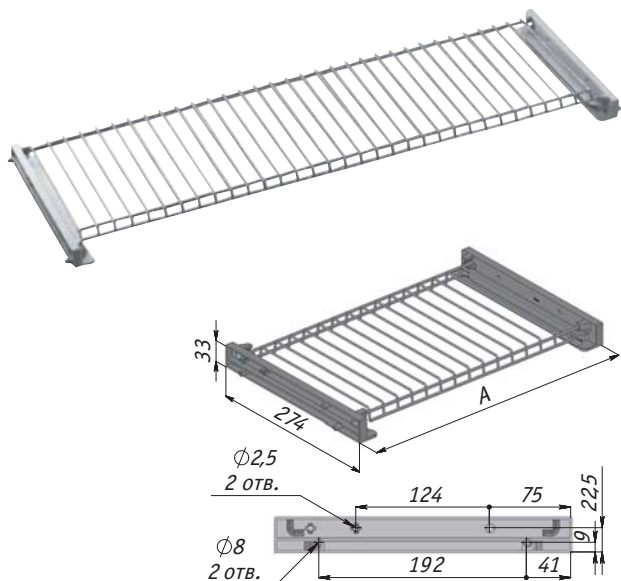

ROUND посудосушитель для чашек без рамки, Vibo