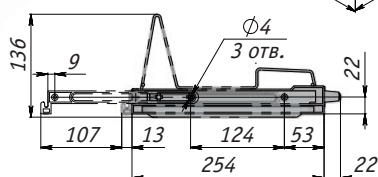

Цвет	Ширина фасада, мм	А, мм	Упаковка, компл.	Артикул
хром	450	418	1	ESL45PR
	600	568		ESL60PR
	900	868		ESL90PR

16

Стенка задняя

- **Комплектация:** посудосушитель с рифленой рамкой и держателем задней панели, посудосушитель без рамки, поддон, демпфер (для посудосушителей размеров 600 и 900 мм)
- **Примечание:** для ДСП толщиной 16 мм
- **Материал:** металл, пластик