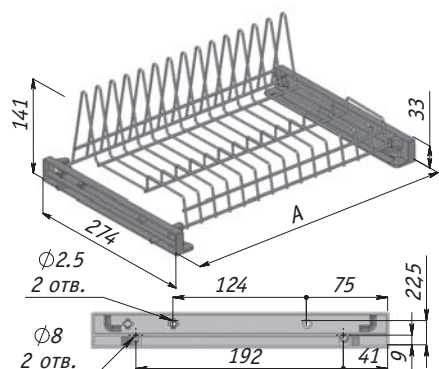

ROUND посудосушитель для тарелок без рамки, Vibo